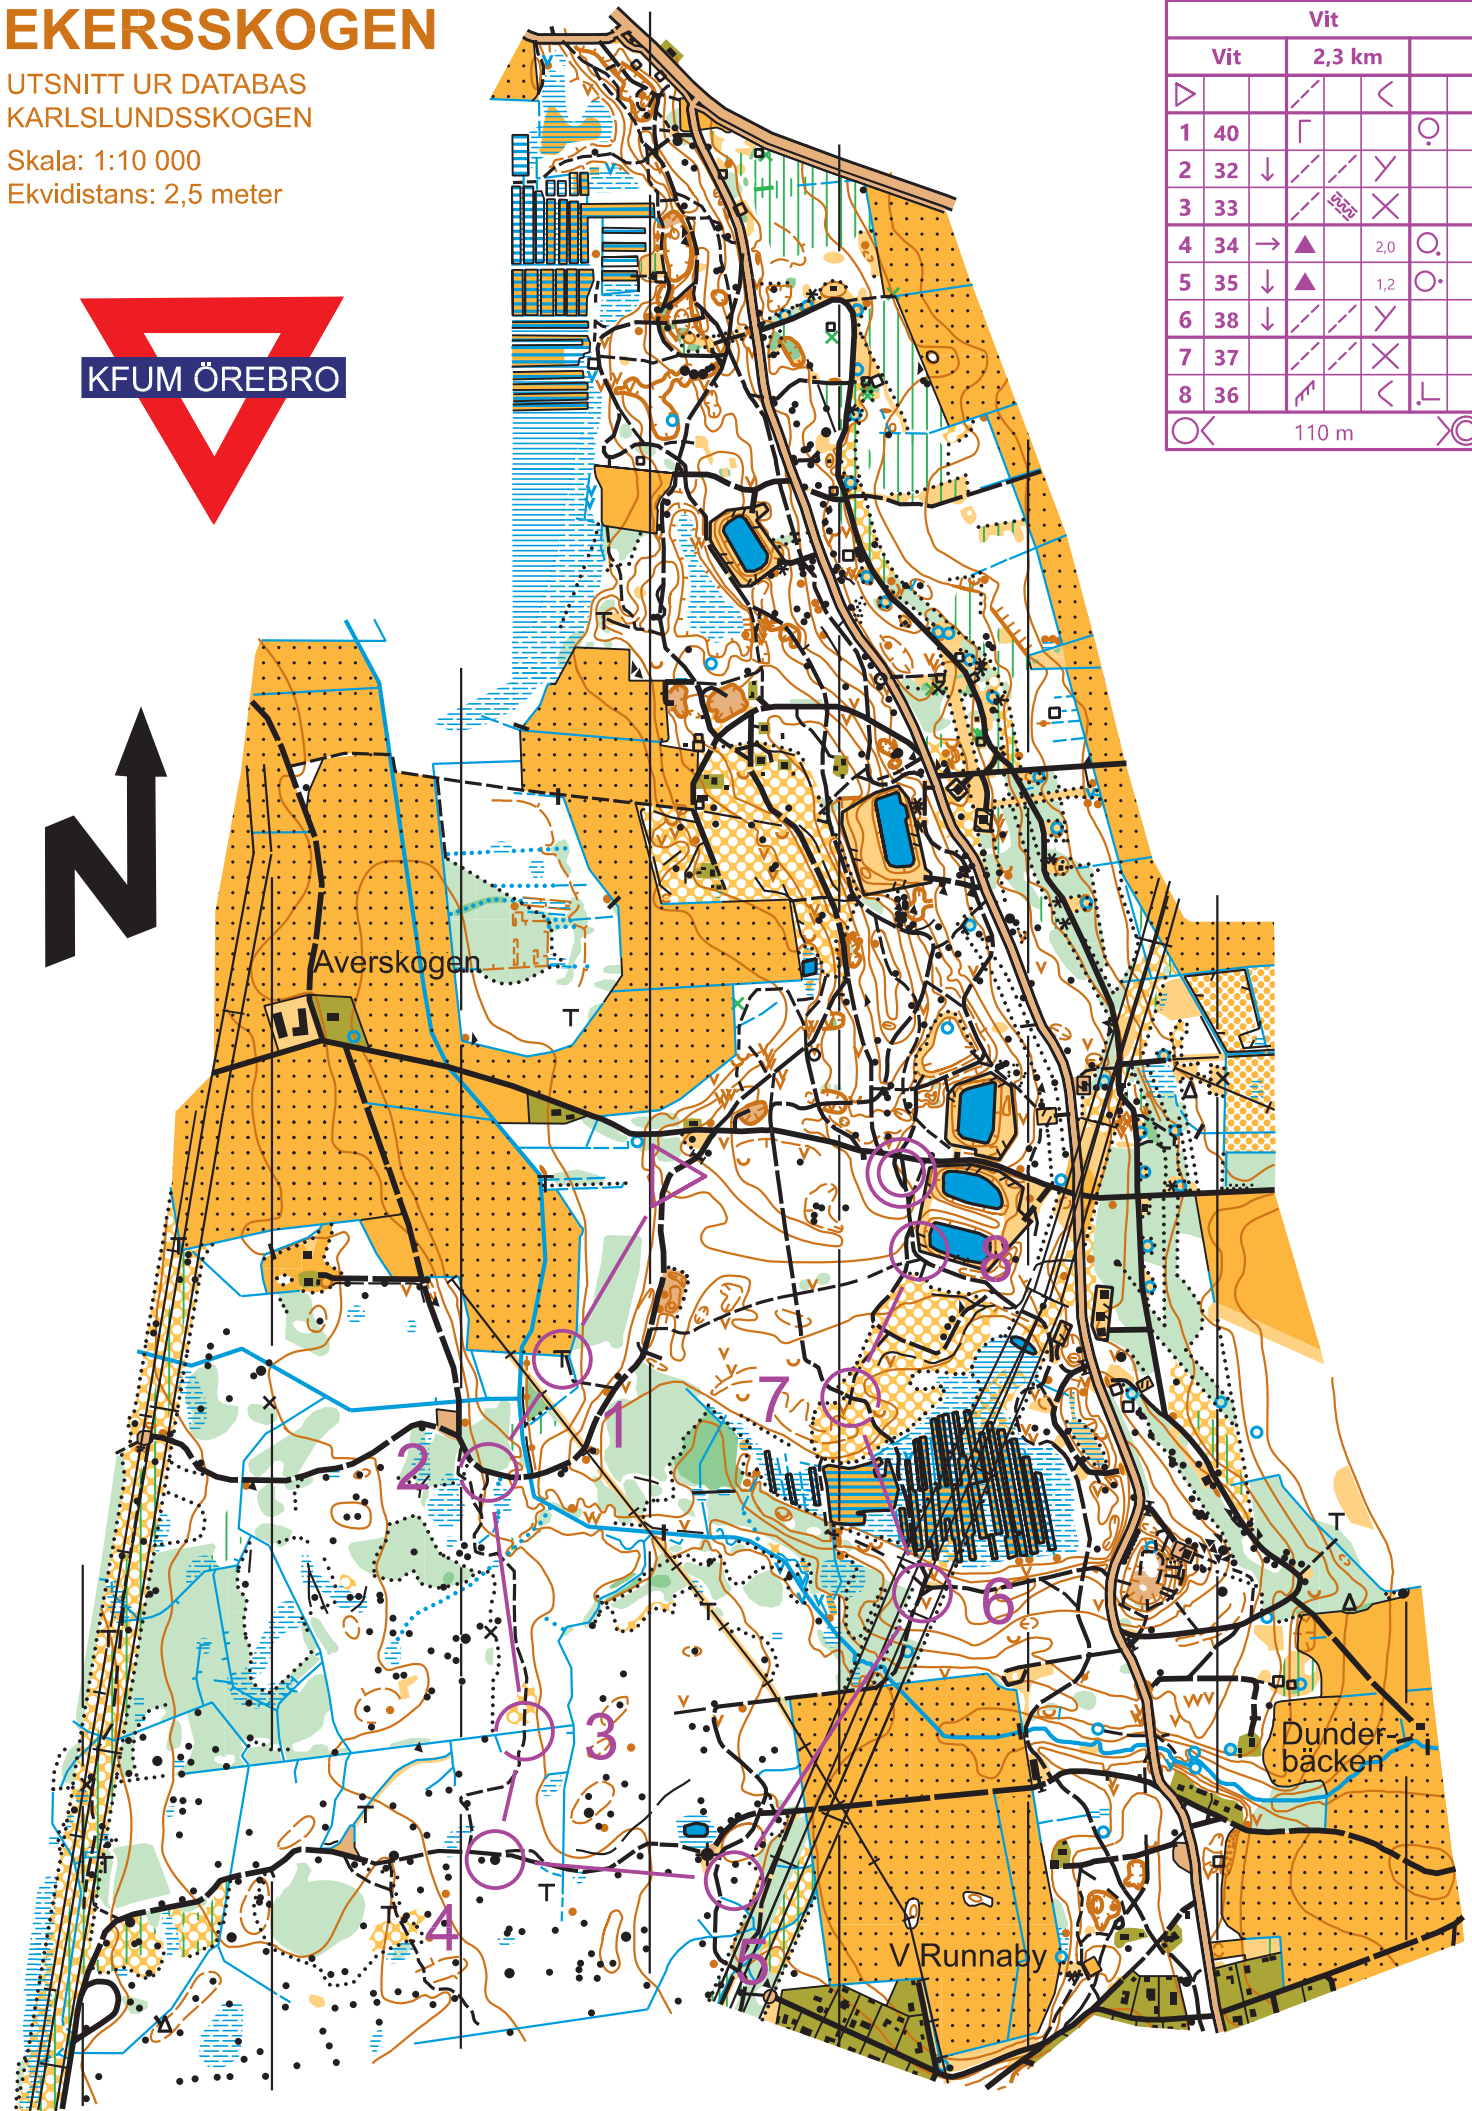

# EKERSSKOGEN

UTSNITT UR DATABAS  
KARLSLUNDSSKOGEN

Skala: 1:10 000

Ekvidistans: 2,5 meter

		Vit			
Vit		2,3 km			
▷		↘	<		
1	40	┌		○	
2	32	↓	↘	Y	
3	33		↘	X	
4	34	→	▲	2,0	○
5	35	↓	▲	1,2	○
6	38	↓	↘	Y	
7	37		↘	X	
8	36	↗	<	L	
		110 m			