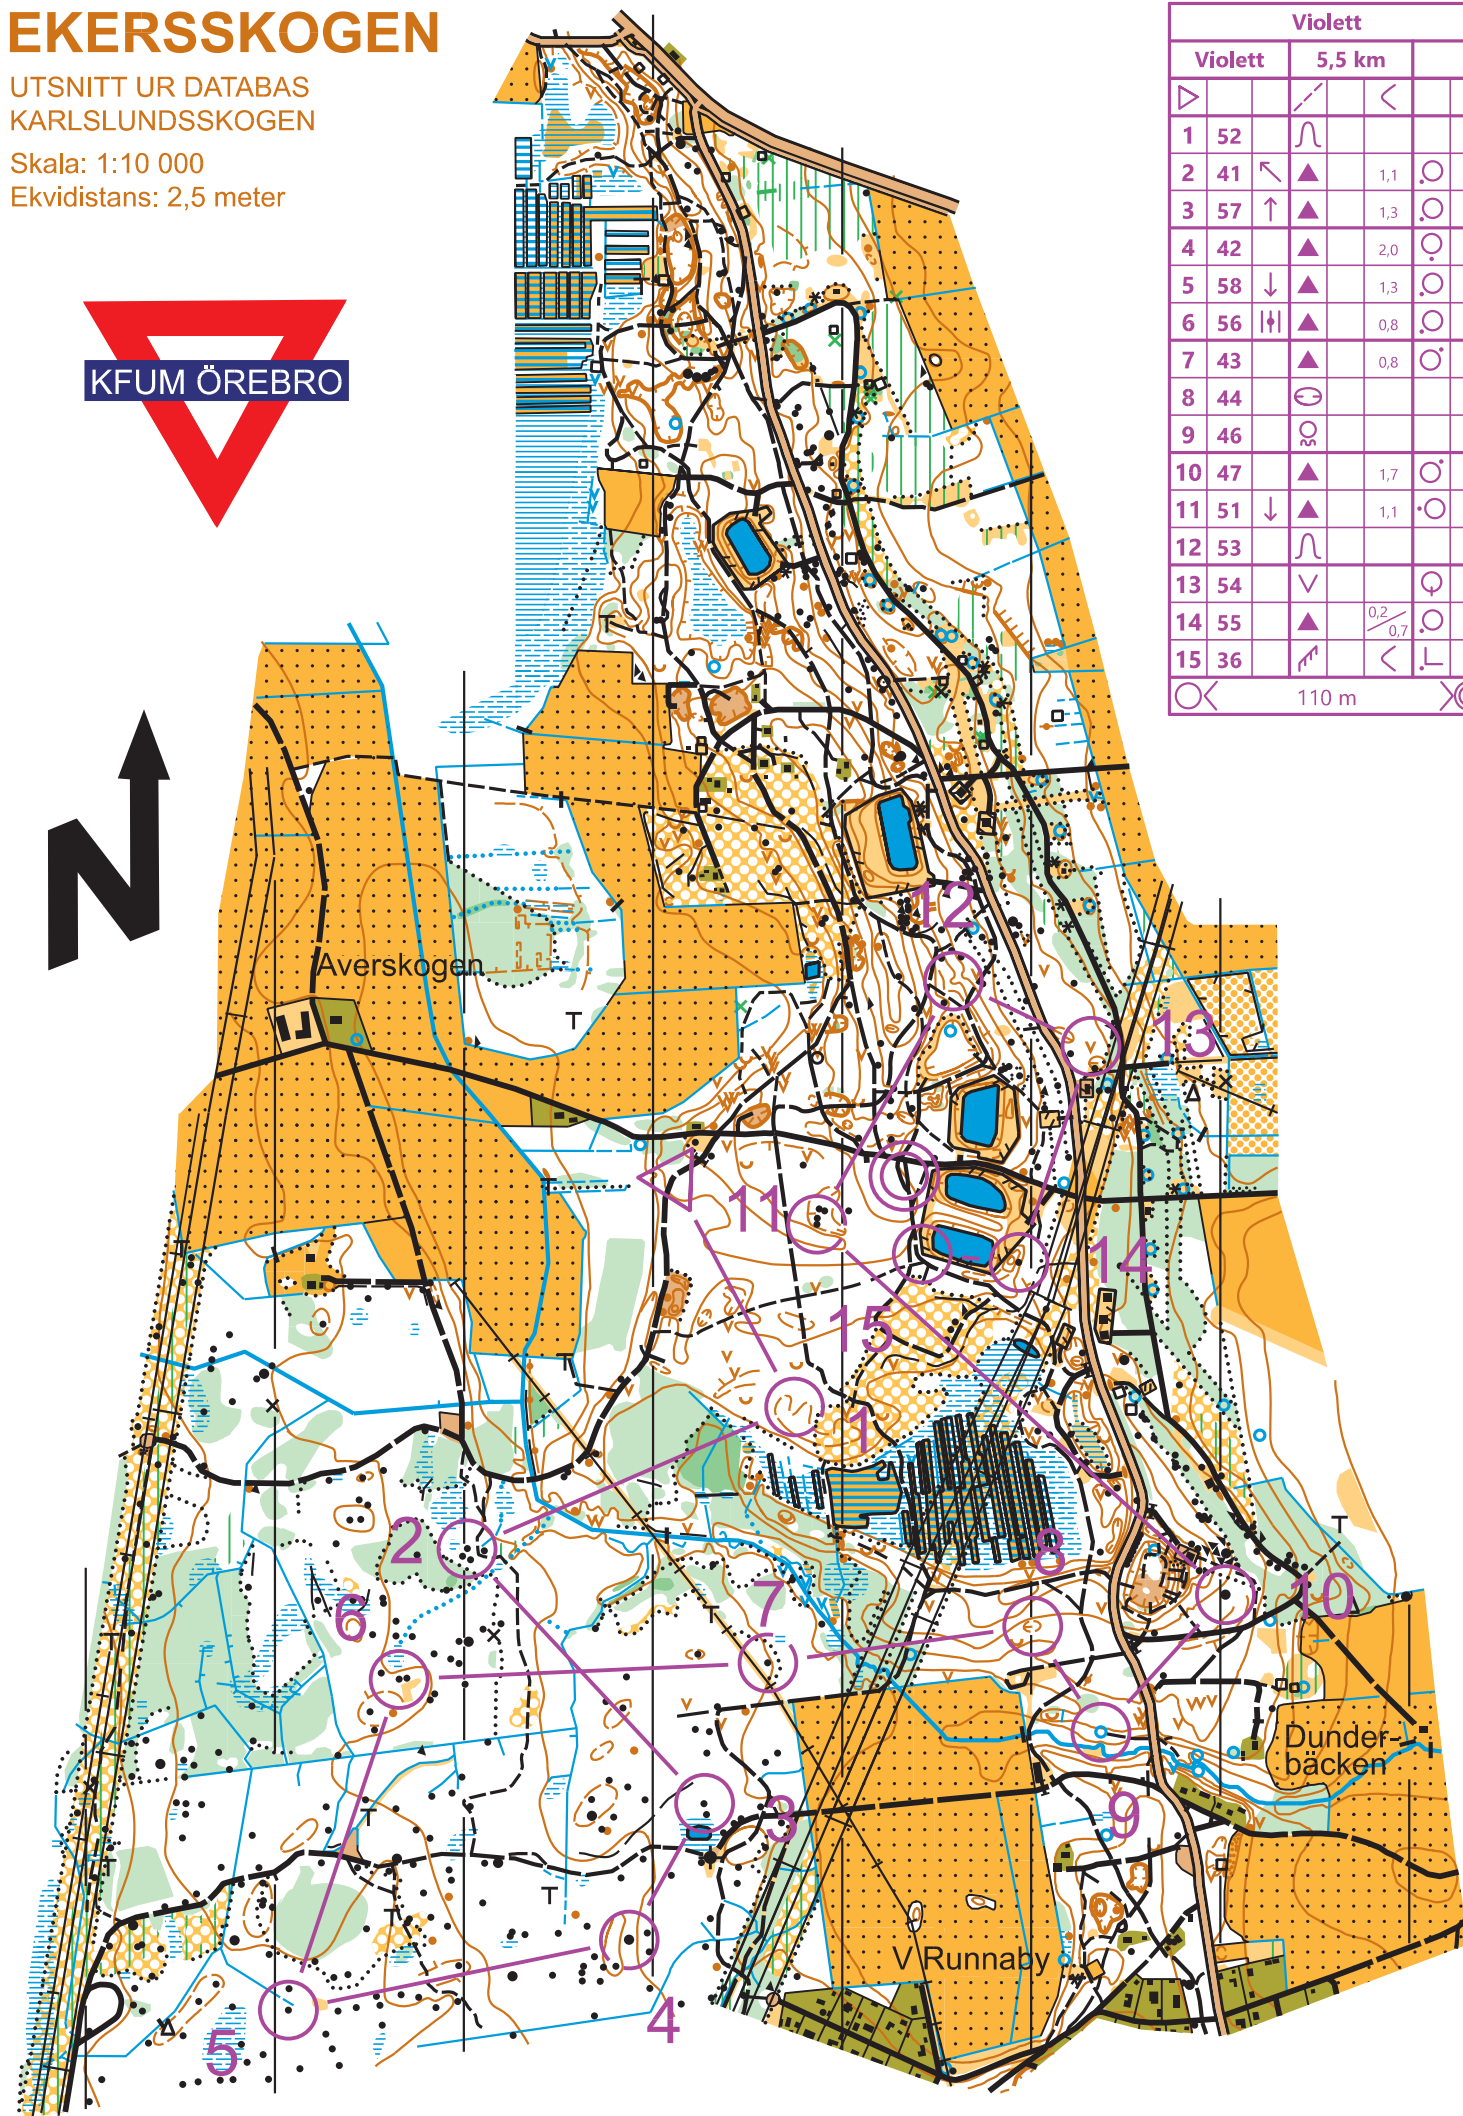

# EKERSSKOGEN

UTSNITT UR DATABAS  
KARLSLUNDSSKOGEN

Skala: 1:10 000

Ekvidistans: 2,5 meter

		Violett			
Violett		5,5 km			
1	52				
2	41		1,1		
3	57		1,3		
4	42		2,0		
5	58		1,3		
6	56		0,8		
7	43		0,8		
8	44				
9	46				
10	47		1,7		
11	51		1,1		
12	53				
13	54				
14	55		$\frac{0,2}{0,7}$		
15	36				

Averskogen

Dunderbäcken

V Runnaby