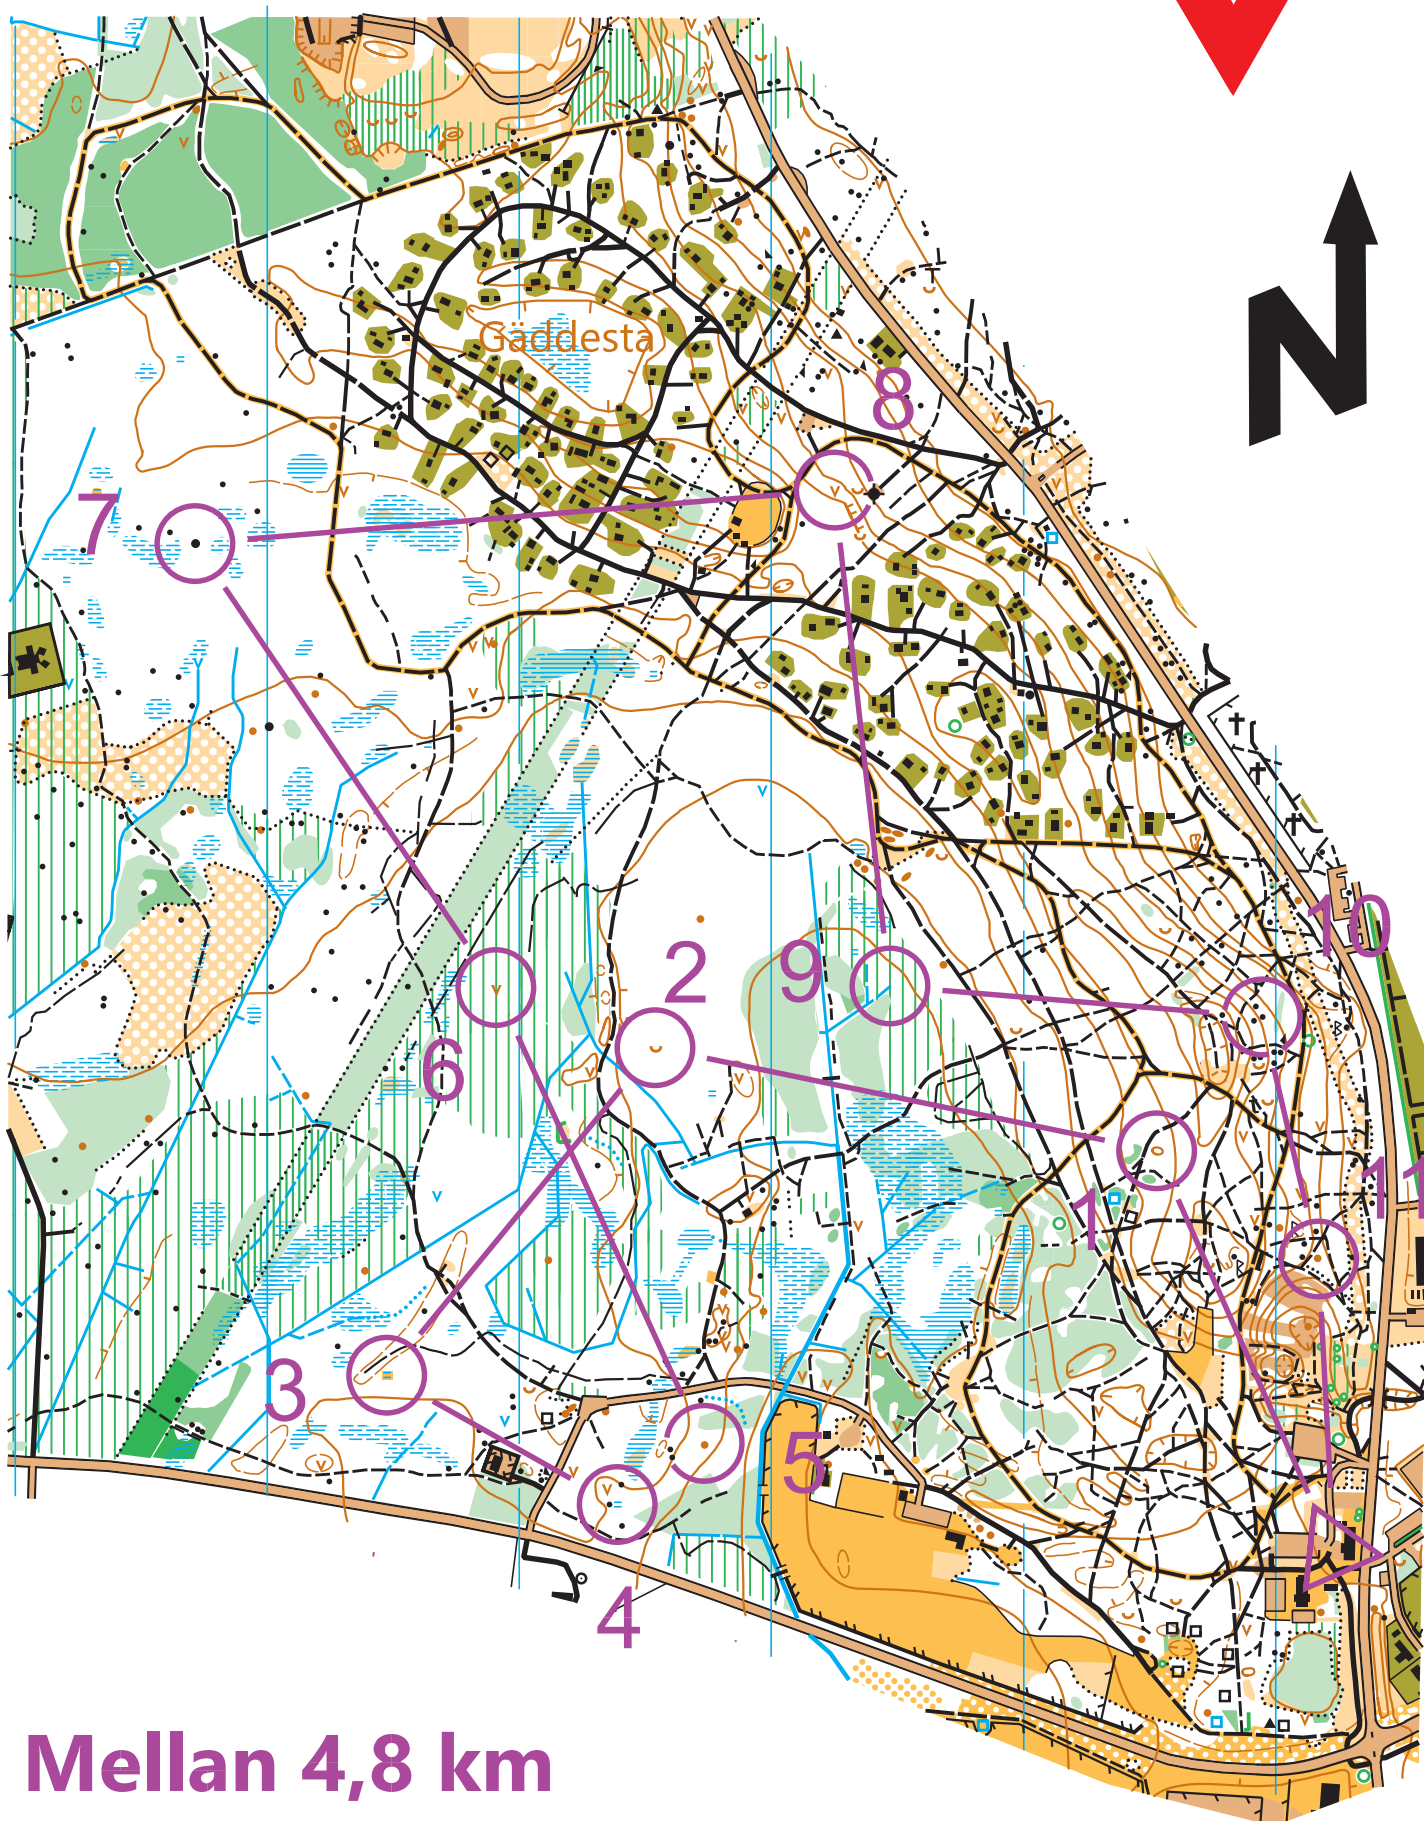

UTSNITT UR DATABAS

KARLSLUNDSSKOGEN

Skala: 1:7500

Ekvidistans: 2,5 meter

KFUM ÖREBRO

Mellan 4,8 km