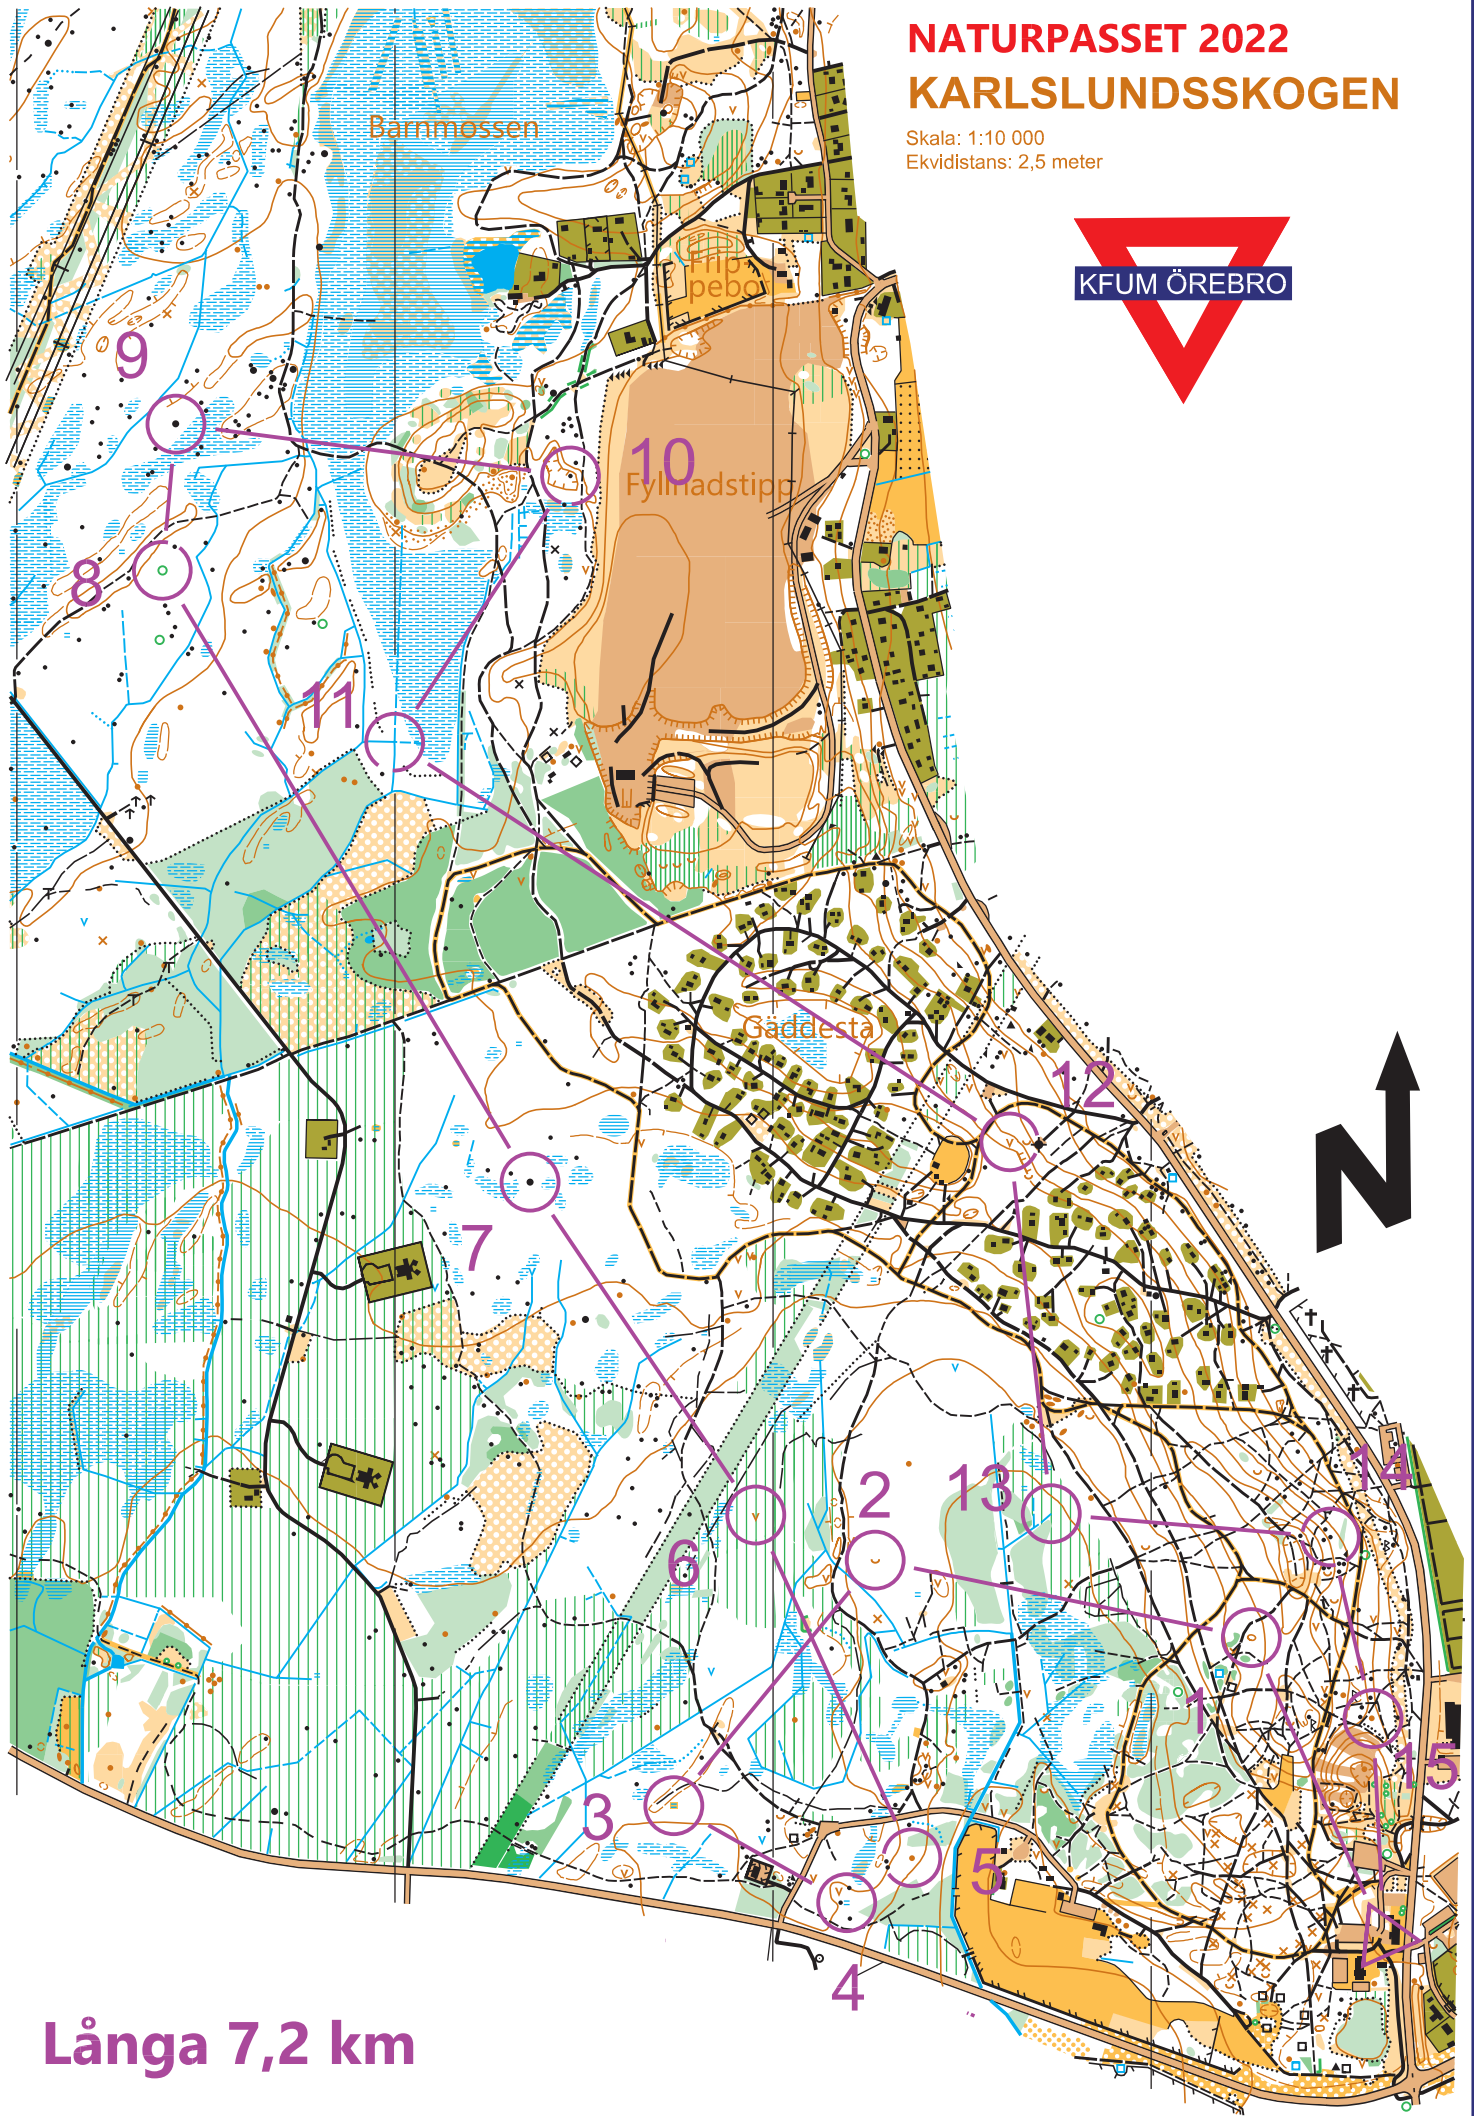

# NATURPASSET 2022

## KARLSLUNDSSKOGEN

Skala: 1:10 000  
Ekvidians: 2,5 meter

Långa 7,2 km