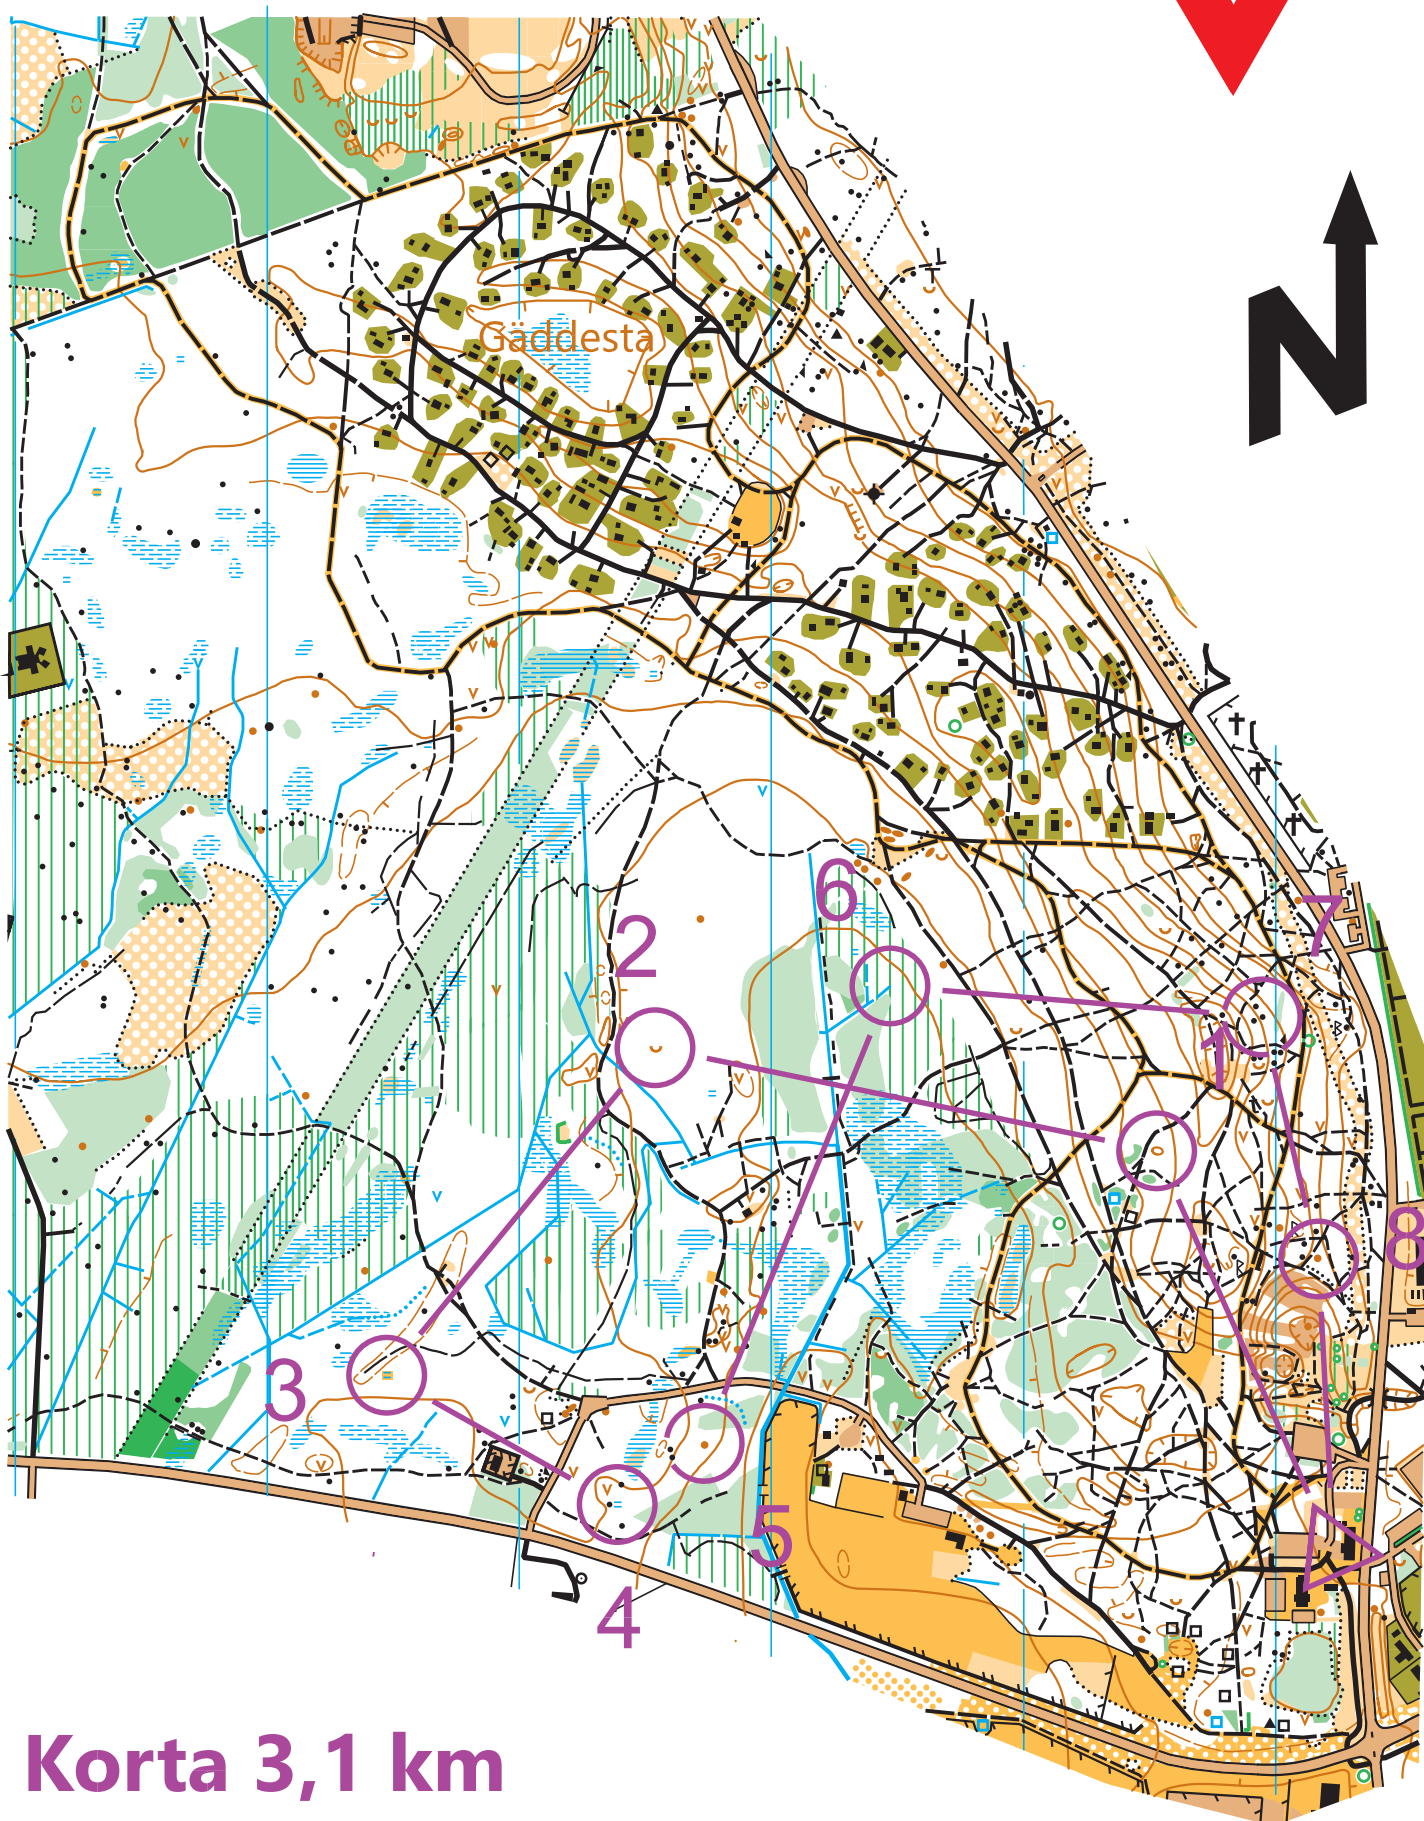

UTSNITT UR DATABAS

# KARLSLUNDSSKOGEN

Skala: 1:7500

Ekvidistans: 2,5 meter

KFUM ÖREBRO

**Korta 3,1 km**