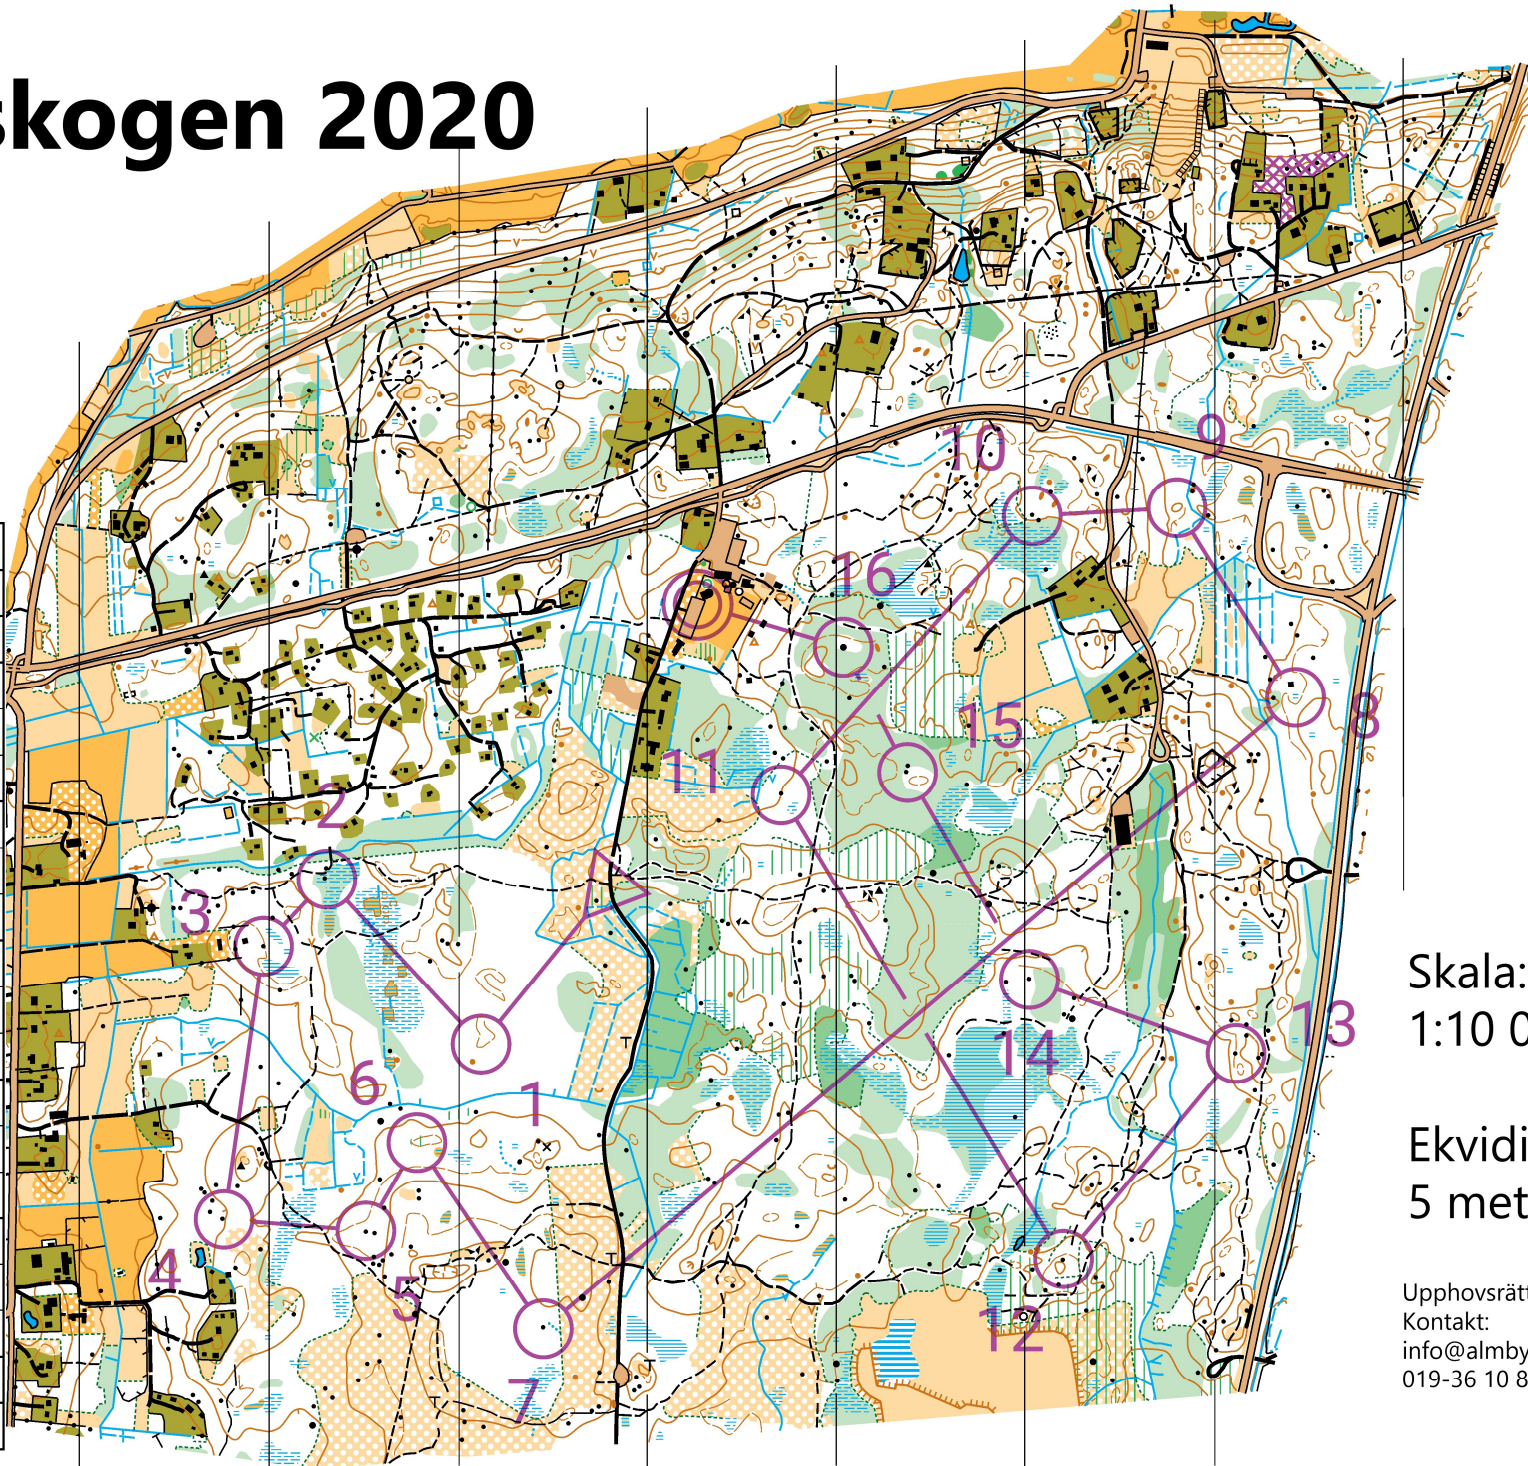

○ — 0 m — △

Skala:
1:10 000

Ekvidistans:
5 meter

Upphovsrätt: Almby IK
Kontakt:
info@almbyik.se
019-36 10 80

Sörbyskogen 2020

ALMBY IK

Veckans bana 2021-12				
Långa-2	8,5 km			
13 44	▲			○
14 45	▲			○
15 46	○	—		○
16 47	←▲			○
17 48	▲			○
18 42	▲			○
19 39	↓▲			○
20 49	▲			○

○ 200 m ○

Skala:
1:10 000

Ekvidistans:
5 meter

Upphovsrätt: Almby IK
Kontakt:
info@almbyik.se
019-36 10 80

Sörbyskogen 2020

ALMBY IK

Veckans bana 2021-12			
Mellan	6,0 km		
1 31	○	—	○
2 32	▲		○
3 33	▲		○
4 34	▲		○
5 47 ←	▲		○
6 46	○	—	○
7 48	▲		○
8 35	≡		
9 36	○		○
10 37 ↗	▲		○
11 38	▲		○
12 40	▲		○
13 44	▲		○
14 42	▲		○
15 39 ↓	▲		○
16 49	▲		○

○ 200 m ○

Skala:
1:10 000

Ekvidistans:
5 meter

Upphovsrätt: Almby IK
Kontakt:
info@almbyik.se
019-36 10 80

Sörbyskogen 2020

ALMBY IK

Veckans bana 2021-12				
Korta	4,3 km			
▷				
1	31	○	—	○
2	32	▲		○
3	33	▲		○
4	34	▲		○
5	47 ←	▲		○
6	46	○	—	○
7	45	▲		○
8	42	▲		○
9	44	▲		○
10	40	▲		○
11	38	▲		○
12	39 ↓	▲		○
13	49	▲		○