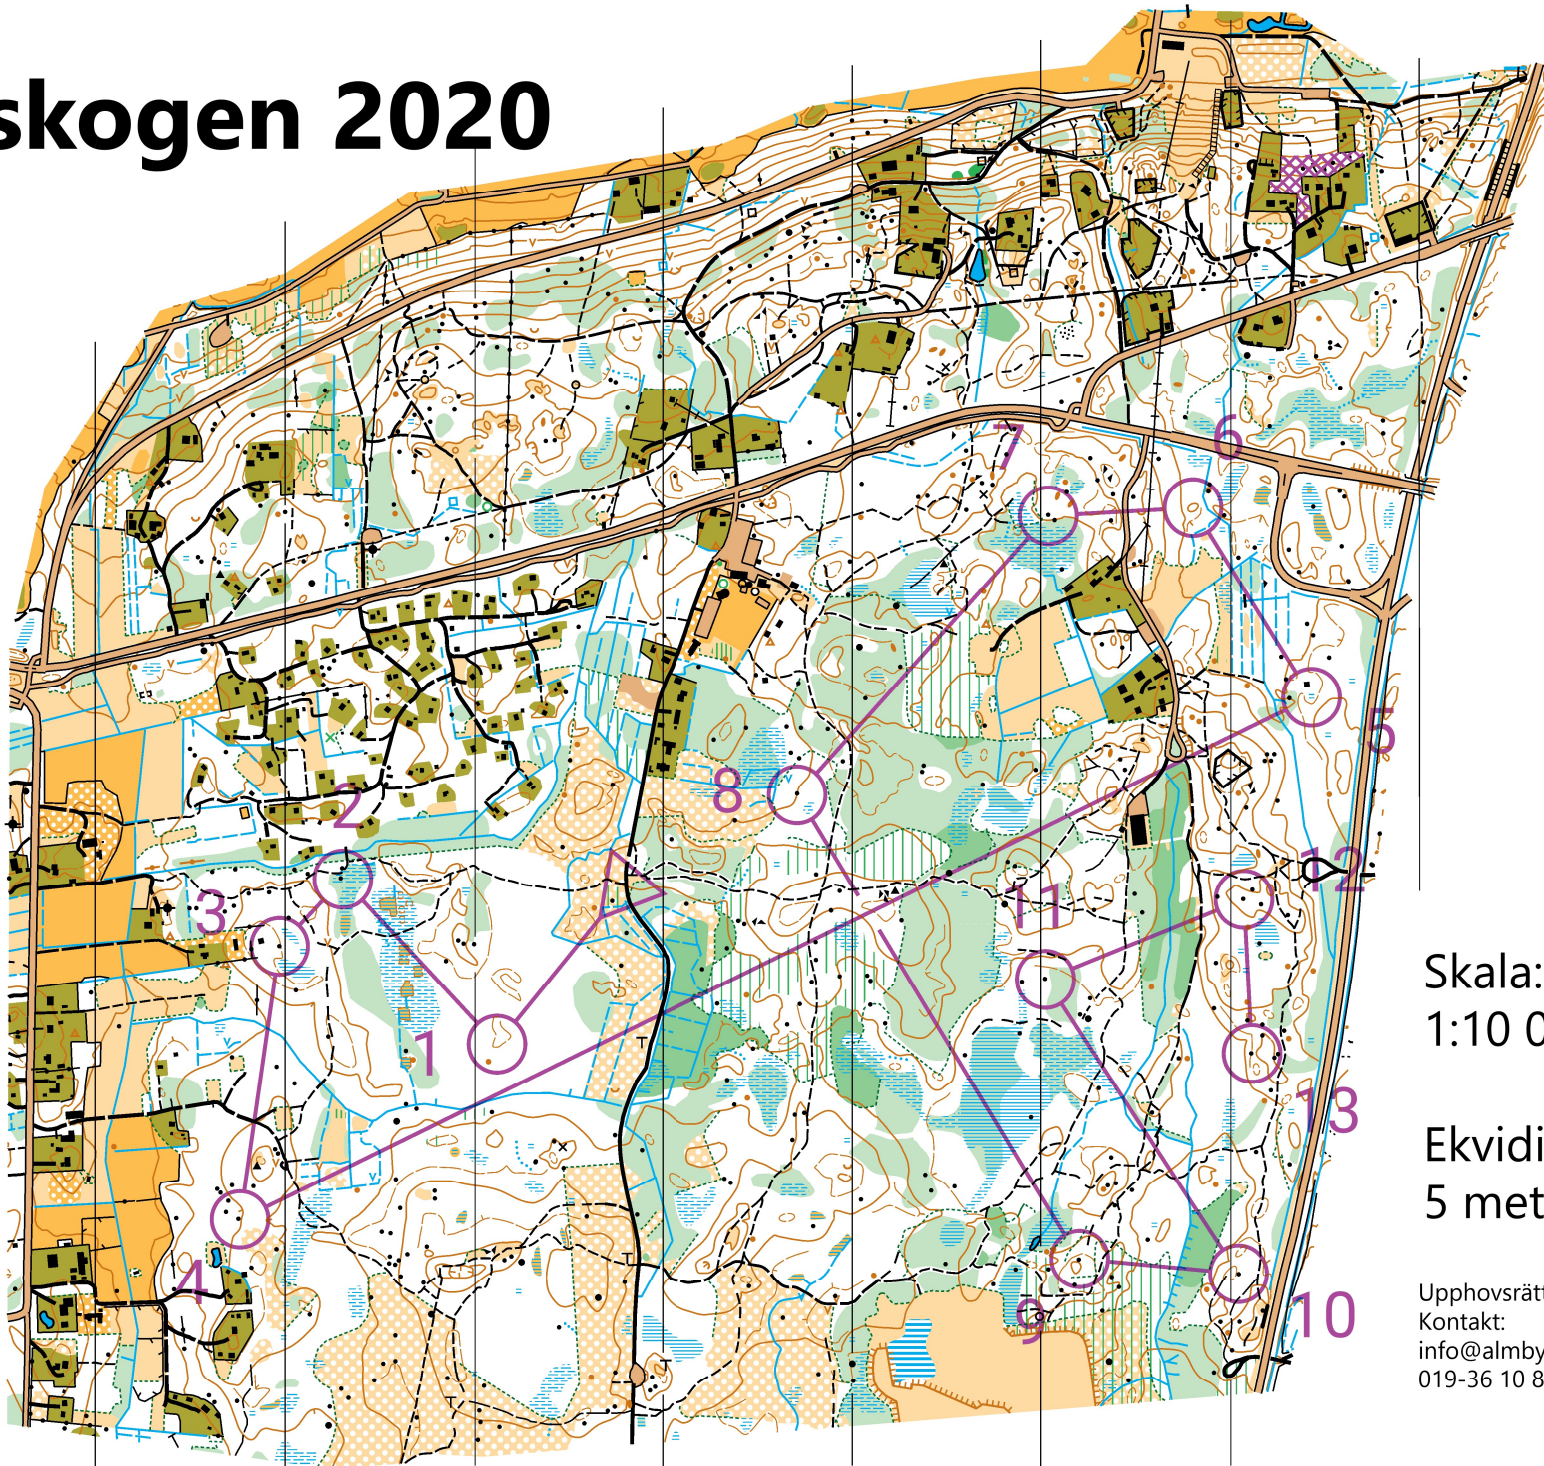

Sörbyskogen 2020

ALMBY IK

Veckans bana 2021-12

Långa-1	8,5 km			
1 31		○	—	○
2 32		▲		○
3 33		▲		○
4 34		▲		○
5 35		≡		○
6 36		○		○
7 37	↖	▲		○
8 38		▲		○
9 40		▲		○
10 41		▲		○
11 42		▲		○
12 43		▲		○
13 44		▲		○

○ — 0 m — △

Skala:
1:10 000

Ekvidistans:
5 meter

Upphovsrätt: Almby IK
Kontakt:
info@almbyik.se
019-36 10 80

Sörbyskogen 2020

ALMBY IK

Veckans bana 2021-12				
Långa-2	8,5 km			
13 44	▲			○
14 45	▲			○
15 46	○	—		○
16 47	←▲			○
17 48	▲			○
18 42	▲			○
19 39	↓▲			○
20 49	▲			○

○ 200 m ○

Skala:
1:10 000

Ekvidistans:
5 meter

Upphovsrätt: Almby IK
Kontakt:
info@almbyik.se
019-36 10 80

Sörbyskogen 2020

ALMBY IK

Veckans bana 2021-12			
Mellan	6,0 km		
1 31	○	—	○
2 32	▲		○
3 33	▲		○
4 34	▲		○
5 47 ←	▲		○
6 46	○	—	○
7 48	▲		○
8 35	≡		
9 36	○		○
10 37 ↗	▲		○
11 38	▲		○
12 40	▲		○
13 44	▲		○
14 42	▲		○
15 39 ↓	▲		○
16 49	▲		○

○ 200 m ○

Skala:
1:10 000

Ekvidistans:
5 meter

Upphovsrätt: Almby IK
Kontakt:
info@almbyik.se
019-36 10 80

Sörbyskogen 2020

ALMBY IK

Veckans bana 2021-12				
Korta	4,3 km			
▷				
1	31	○	—	○
2	32	▲		○
3	33	▲		○
4	34	▲		○
5	47 ←	▲		○
6	46	○	—	○
7	45	▲		○
8	42	▲		○
9	44	▲		○
10	40	▲		○
11	38	▲		○
12	39 ↓	▲		○
13	49	▲		○