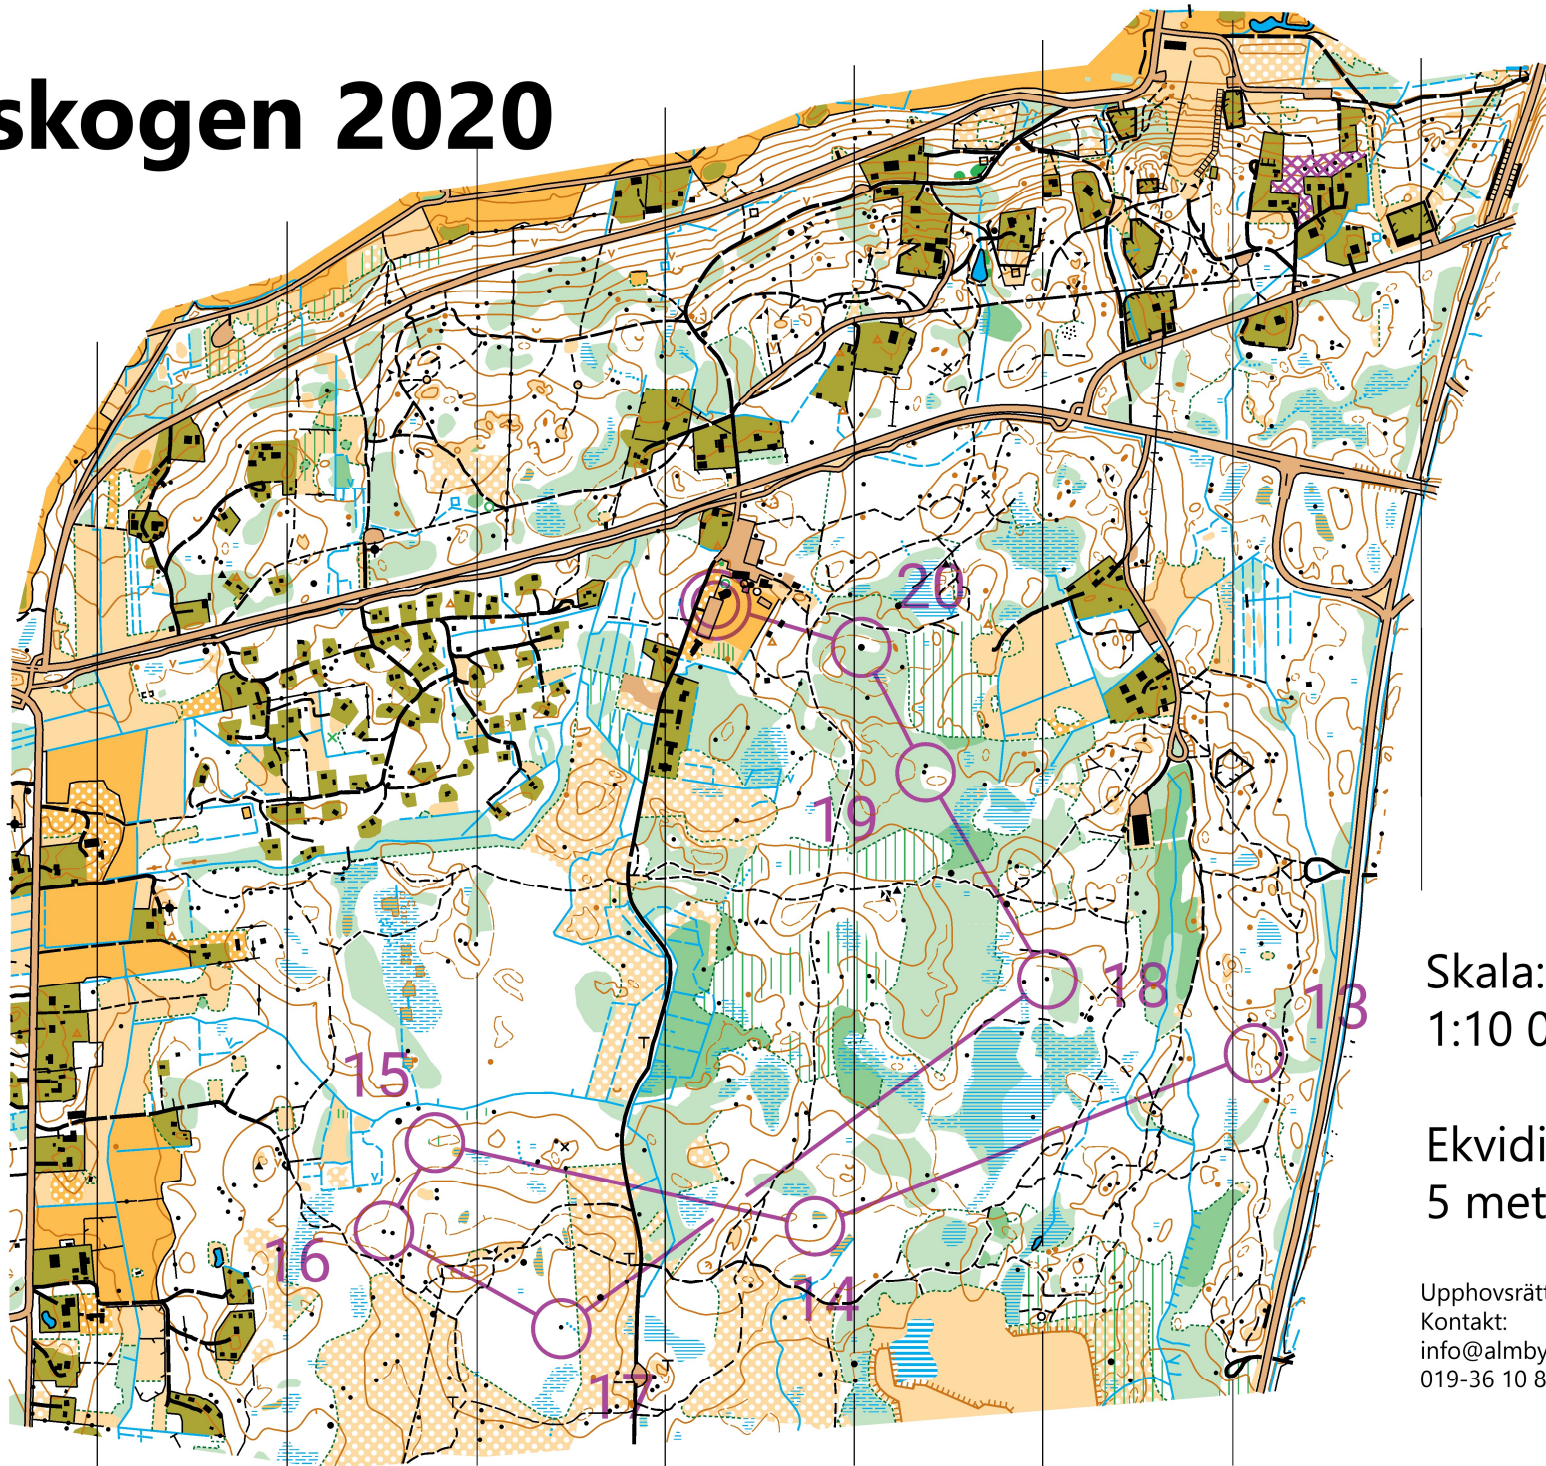

Sörbyskogen 2020

ALMBY IK

Veckans bana 2021-12

Långa-1	8,5 km			
1 31		○	—	○
2 32		▲		○
3 33		▲		○
4 34		▲		○
5 35		≡		○
6 36		○		○
7 37	↖	▲		○
8 38		▲		○
9 40		▲		○
10 41		▲		○
11 42		▲		○
12 43		▲		○
13 44		▲		○

○ — 0 m — △

Skala:
1:10 000

Ekvidistans:
5 meter

Upphovsrätt: Almby IK
Kontakt:
info@almbyik.se
019-36 10 80

Sörbyskogen 2020

ALMBY IK

Veckans bana 2021-12				
Långa-2	8,5 km			
13 44	▲			○
14 45	▲			○
15 46	○	—		○
16 47	←▲			○
17 48	▲			○
18 42	▲			○
19 39	↓▲			○
20 49	▲			○

○ 200 m ○

Skala:
1:10 000

Ekvidistans:
5 meter

Upphovsrätt: Almby IK
Kontakt:
info@almbyik.se
019-36 10 80

Sörbyskogen 2020

ALMBY IK

Veckans bana 2021-12			
Mellan	6,0 km		
1 31	○	—	○
2 32	▲		○
3 33	▲		○
4 34	▲		○
5 47 ←	▲		○
6 46	○	—	○
7 48	▲		○
8 35	≡		
9 36	○		○
10 37 ↗	▲		○
11 38	▲		○
12 40	▲		○
13 44	▲		○
14 42	▲		○
15 39 ↓	▲		○
16 49	▲		○

○ 200 m ○

Skala:
1:10 000

Ekvidistans:
5 meter

Upphovsrätt: Almby IK
Kontakt:
info@almbyik.se
019-36 10 80

Sörbyskogen 2020

ALMBY IK

Veckans bana 2021-12				
Korta	4,3 km			
▷				
1	31	○	—	○
2	32	▲		○
3	33	▲		○
4	34	▲		○
5	47 ←	▲		○
6	46	○	—	○
7	45	▲		○
8	42	▲		○
9	44	▲		○
10	40	▲		○
11	38	▲		○
12	39 ↓	▲		○
13	49	▲		○