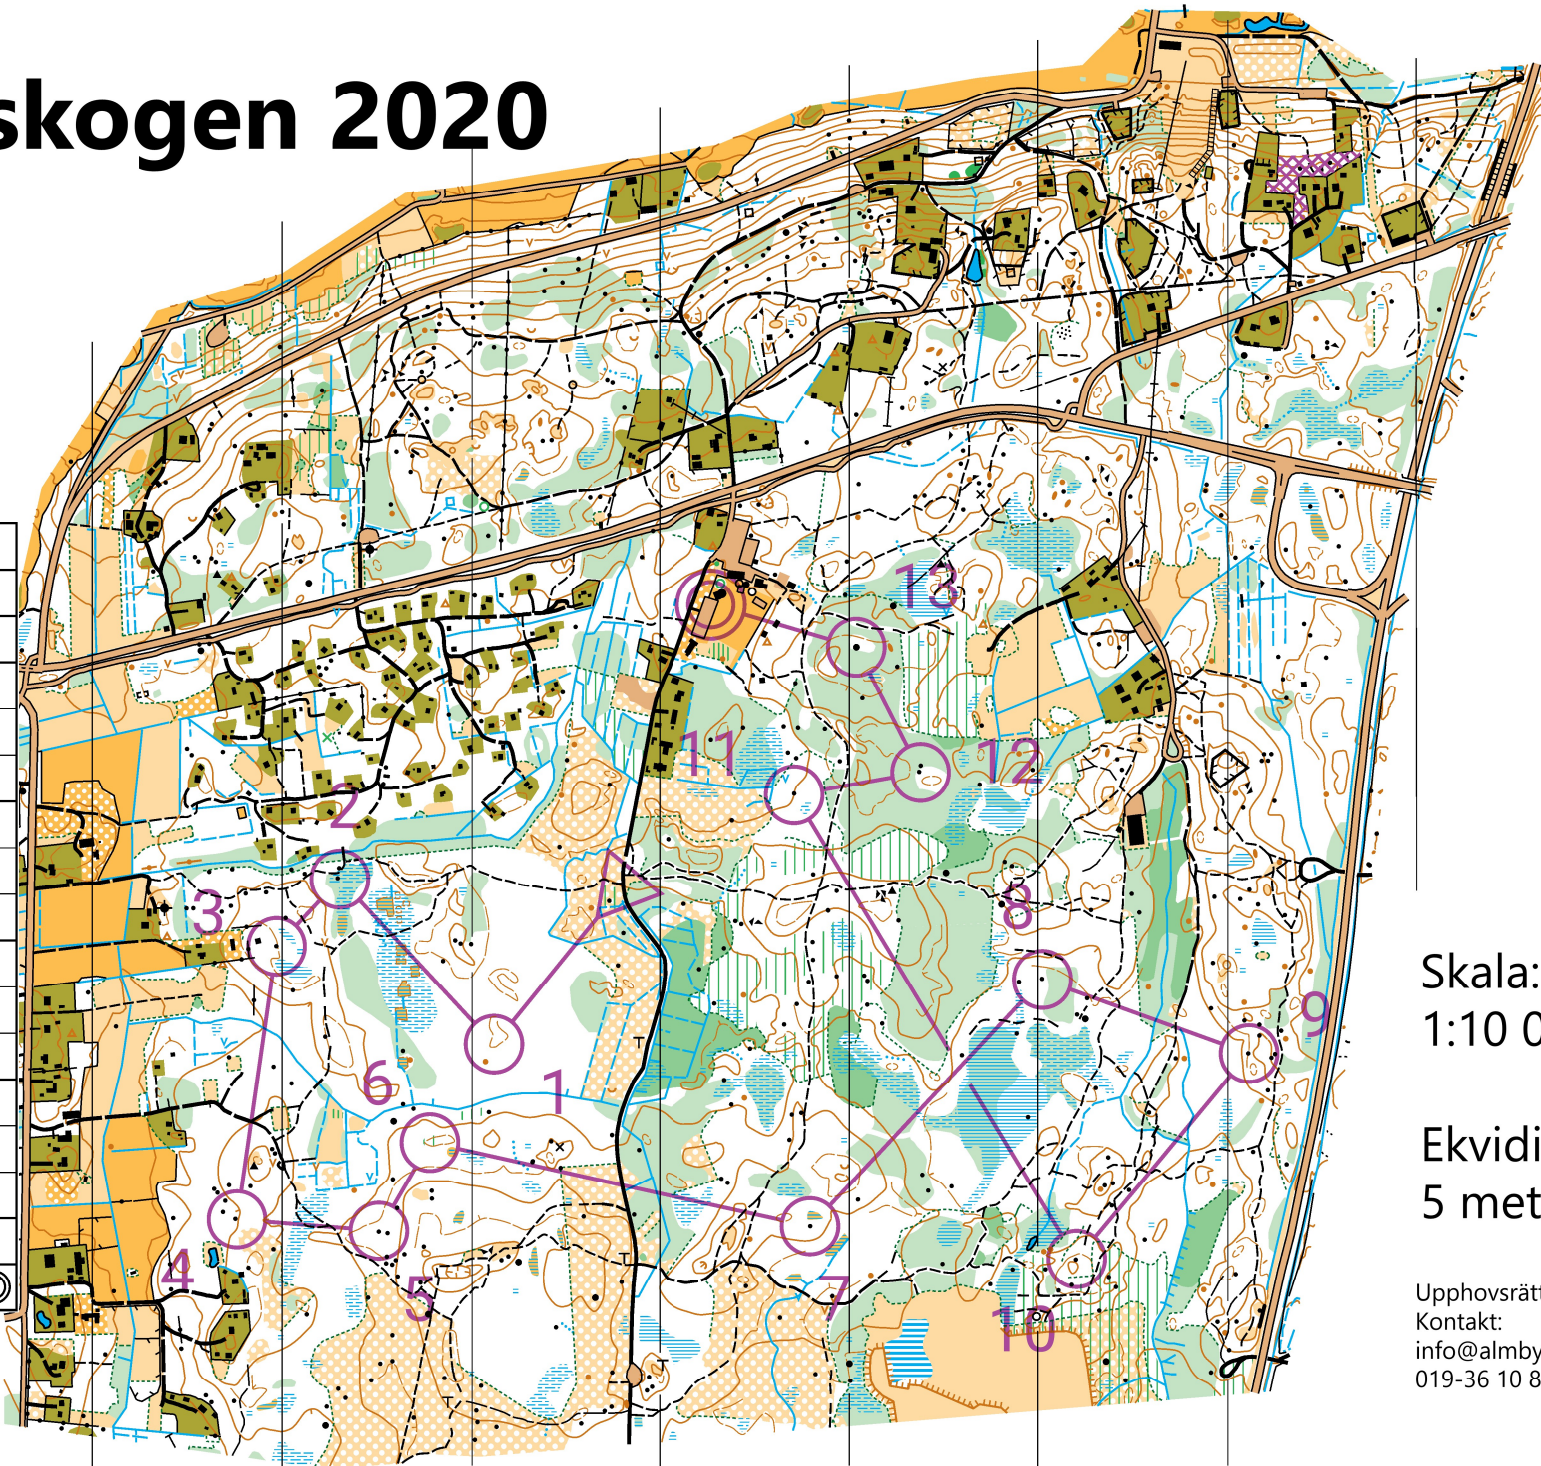

○ 200 m ○

Skala:
1:10 000

Ekvidistans:
5 meter

Upphovsrätt: Almby IK
Kontakt:
info@almbyik.se
019-36 10 80

Sörbyskogen 2020

ALMBY IK

Veckans bana 2021-12			
Mellan	6,0 km		
1 31	○	—	○
2 32	▲		○
3 33	▲		○
4 34	▲		○
5 47 ←	▲		○
6 46	○	—	○
7 48	▲		○
8 35	≡		
9 36	○		○
10 37 ↗	▲		○
11 38	▲		○
12 40	▲		○
13 44	▲		○
14 42	▲		○
15 39 ↓	▲		○
16 49	▲		○

○ 200 m ○

Skala:
1:10 000

Ekvidistans:
5 meter

Upphovsrätt: Almby IK
Kontakt:
info@almbyik.se
019-36 10 80

Sörbyskogen 2020

ALMBY IK

Veckans bana 2021-12				
Korta	4,3 km			
▷				
1	31	○	—	○
2	32	▲		○
3	33	▲		○
4	34	▲		○
5	47 ←	▲		○
6	46	○	—	○
7	45	▲		○
8	42	▲		○
9	44	▲		○
10	40	▲		○
11	38	▲		○
12	39 ↓	▲		○
13	49	▲		○

200 m

Skala:
1:10 000

Ekvidistans:
5 meter

Upphovsrätt: Almby IK
 Kontakt:
 info@almbyik.se
 019-36 10 80