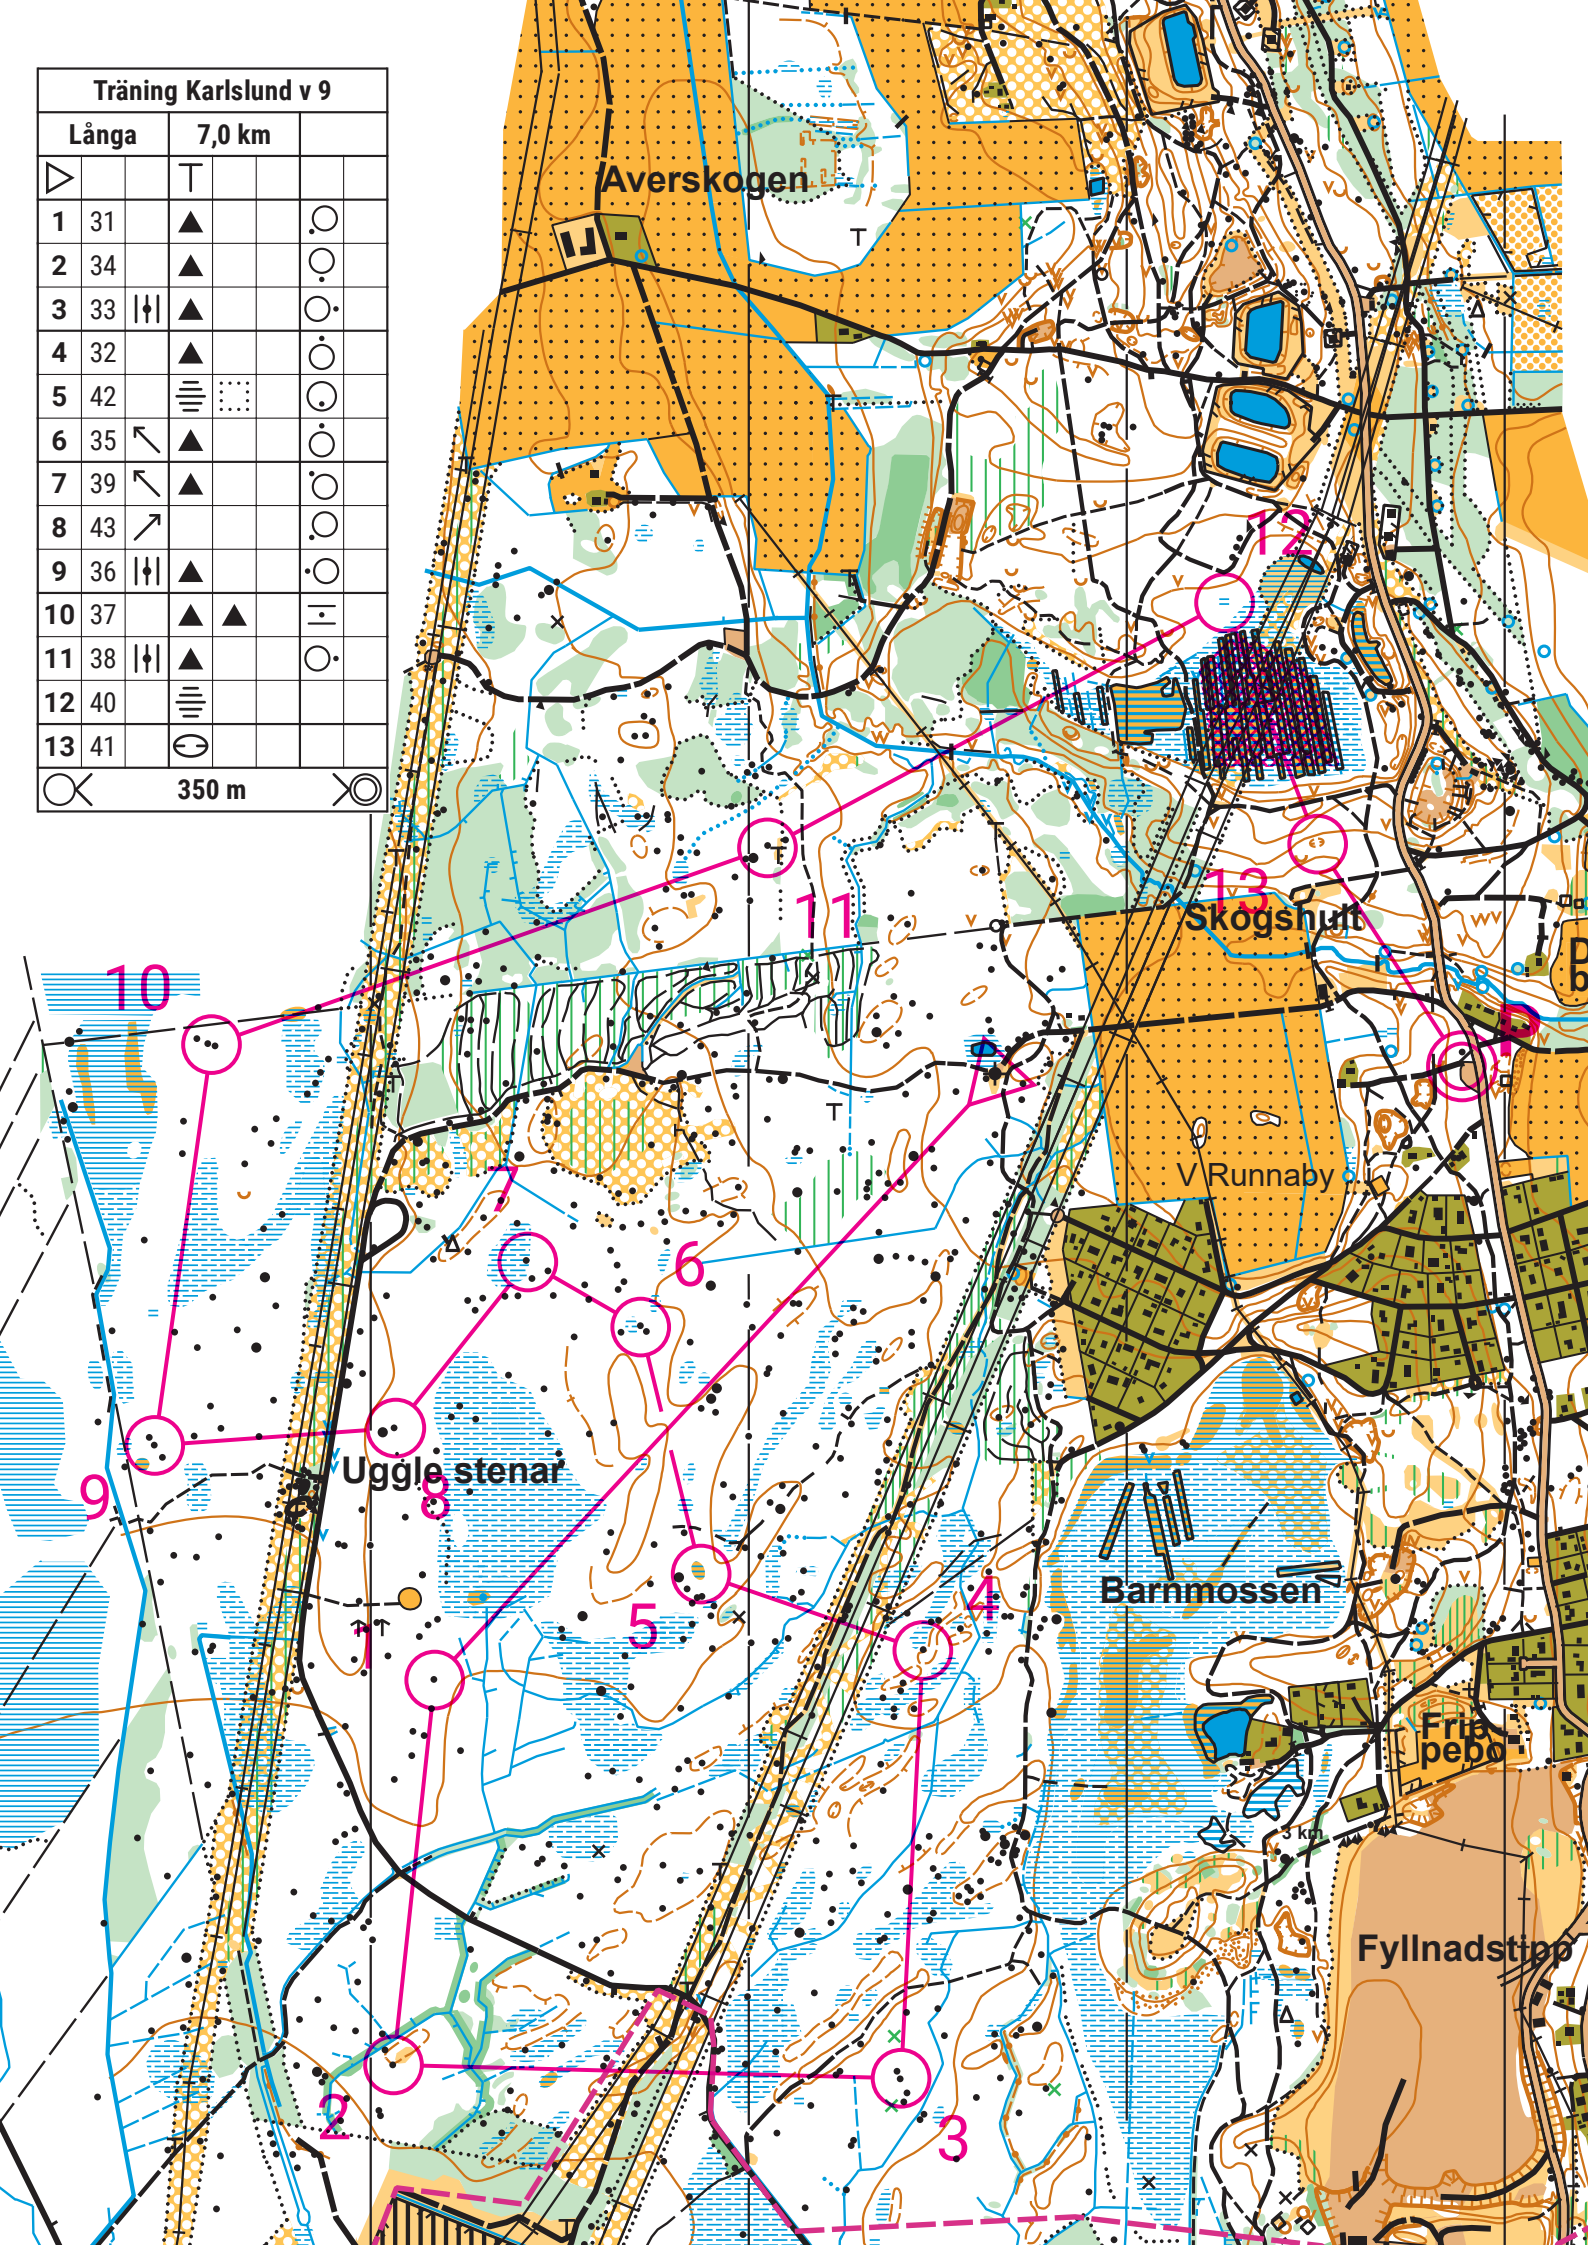

Träning Karlslund v 9

Länga	7,0 km		
1 31	▲		○
2 34	▲		○
3 33	▲		○
4 32	▲		○
5 42	≡	⋯	○
6 35	▲		○
7 39	▲		○
8 43	▲		○
9 36	▲		○
10 37	▲	▲	≡
11 38	▲		○
12 40	≡		
13 41	⊖		

350 m

Träning Karlslund v 9

Mellan 4,9 km

▷		⊥		
1	39 ↙	▲		○
2	37	▲ ▲		⊥
3	36	▲		○
4	31	▲		○
5	42	≡ ≡		○
6	35 ↙	▲		○
7	38	▲		○
8	40	≡		
9	41	⊙		
⊗	350 m	⊗		

Träning Karlslund v 9

Korta 3,6 km

▷		┌		○
1	35	▲		○
2	42	≡	⋯	○
3	31	▲		○
4	43	↗		○
5	39	▲		○
6	38	▮	▲	○
7	41	⊖		

350 m