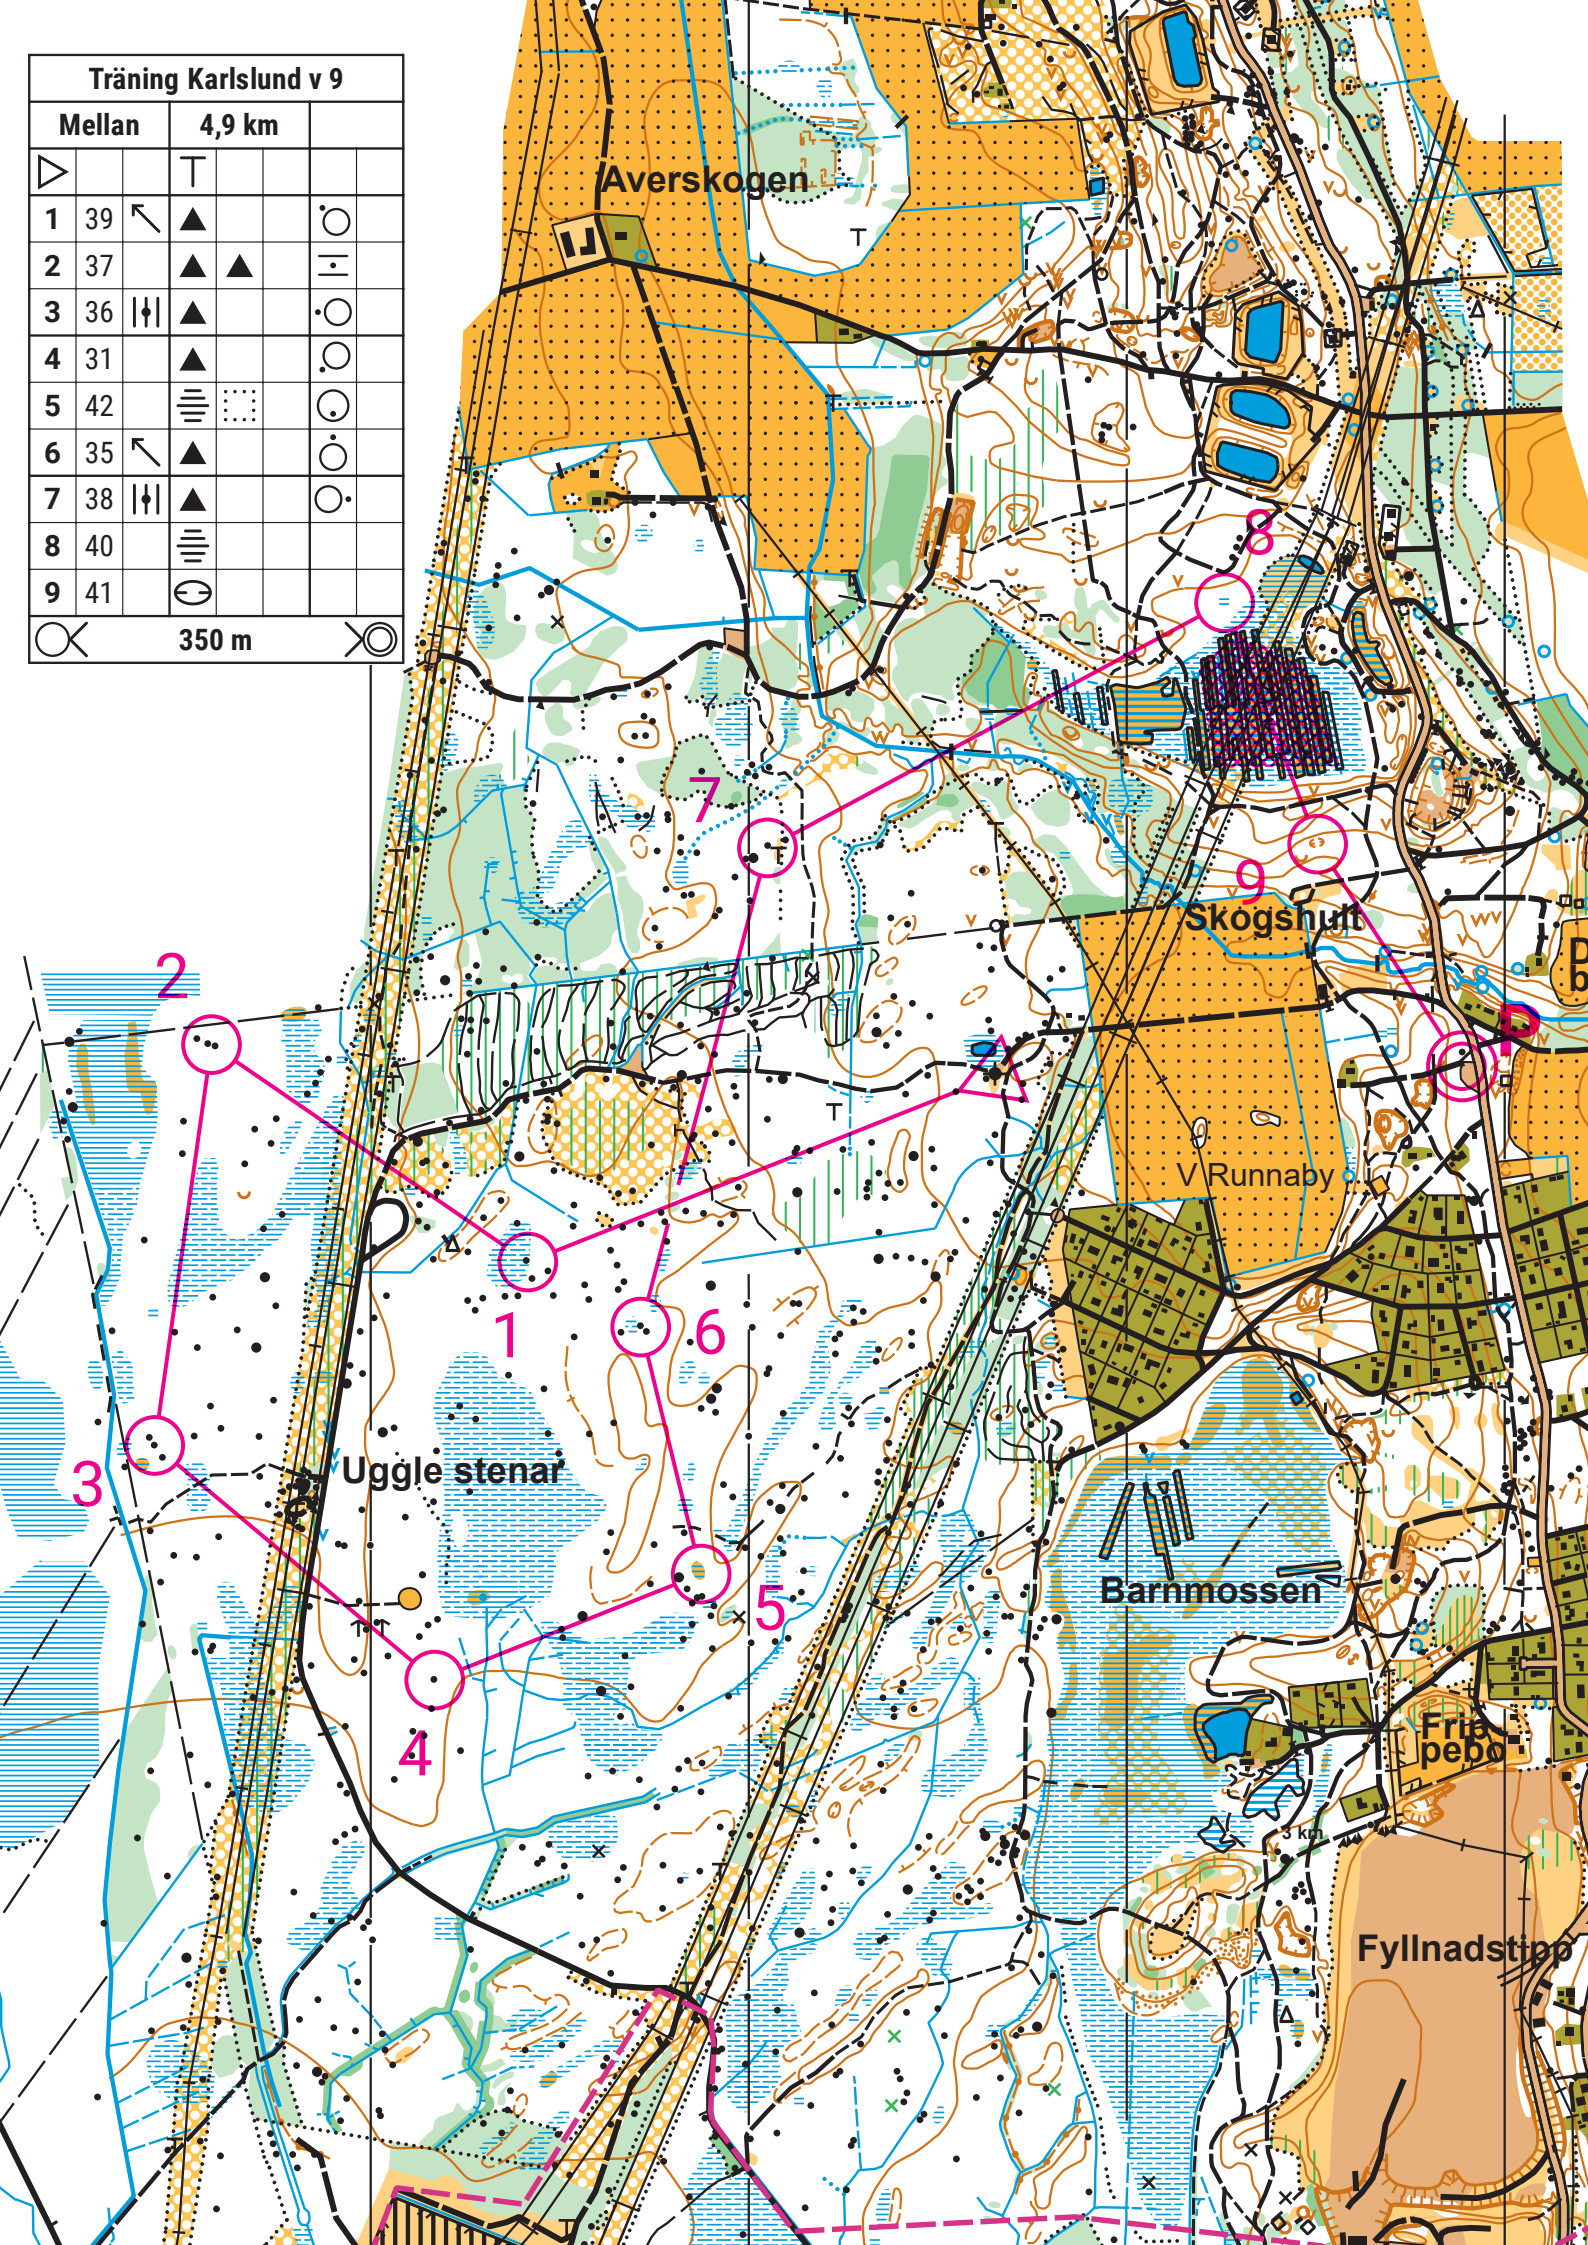

Träning Karlslund v 9

Länga	7,0 km		
1 31	▲		○
2 34	▲		○
3 33	▲		○
4 32	▲		○
5 42	≡	⋯	○
6 35	▲		○
7 39	▲		○
8 43	▲		○
9 36	▲		○
10 37	▲	▲	≡
11 38	▲		○
12 40	≡		
13 41	⊖		

350 m

Träning Karlslund v 9

Mellan 4,9 km

▷		⊥		
1	39 ↙	▲		○
2	37	▲ ▲		⊥
3	36	▲		○
4	31	▲		○
5	42	≡ ≡		○
6	35 ↙	▲		○
7	38	▲		○
8	40	≡		
9	41	⊙		
⊗	350 m	⊗		

Träning Karlslund v 9

Korta 3,6 km

▷		┌		○
1	35	▲		○
2	42	≡	⋯	○
3	31	▲		○
4	43	↗		○
5	39	▲		○
6	38	▮	▲	○
7	41	⊖		

350 m