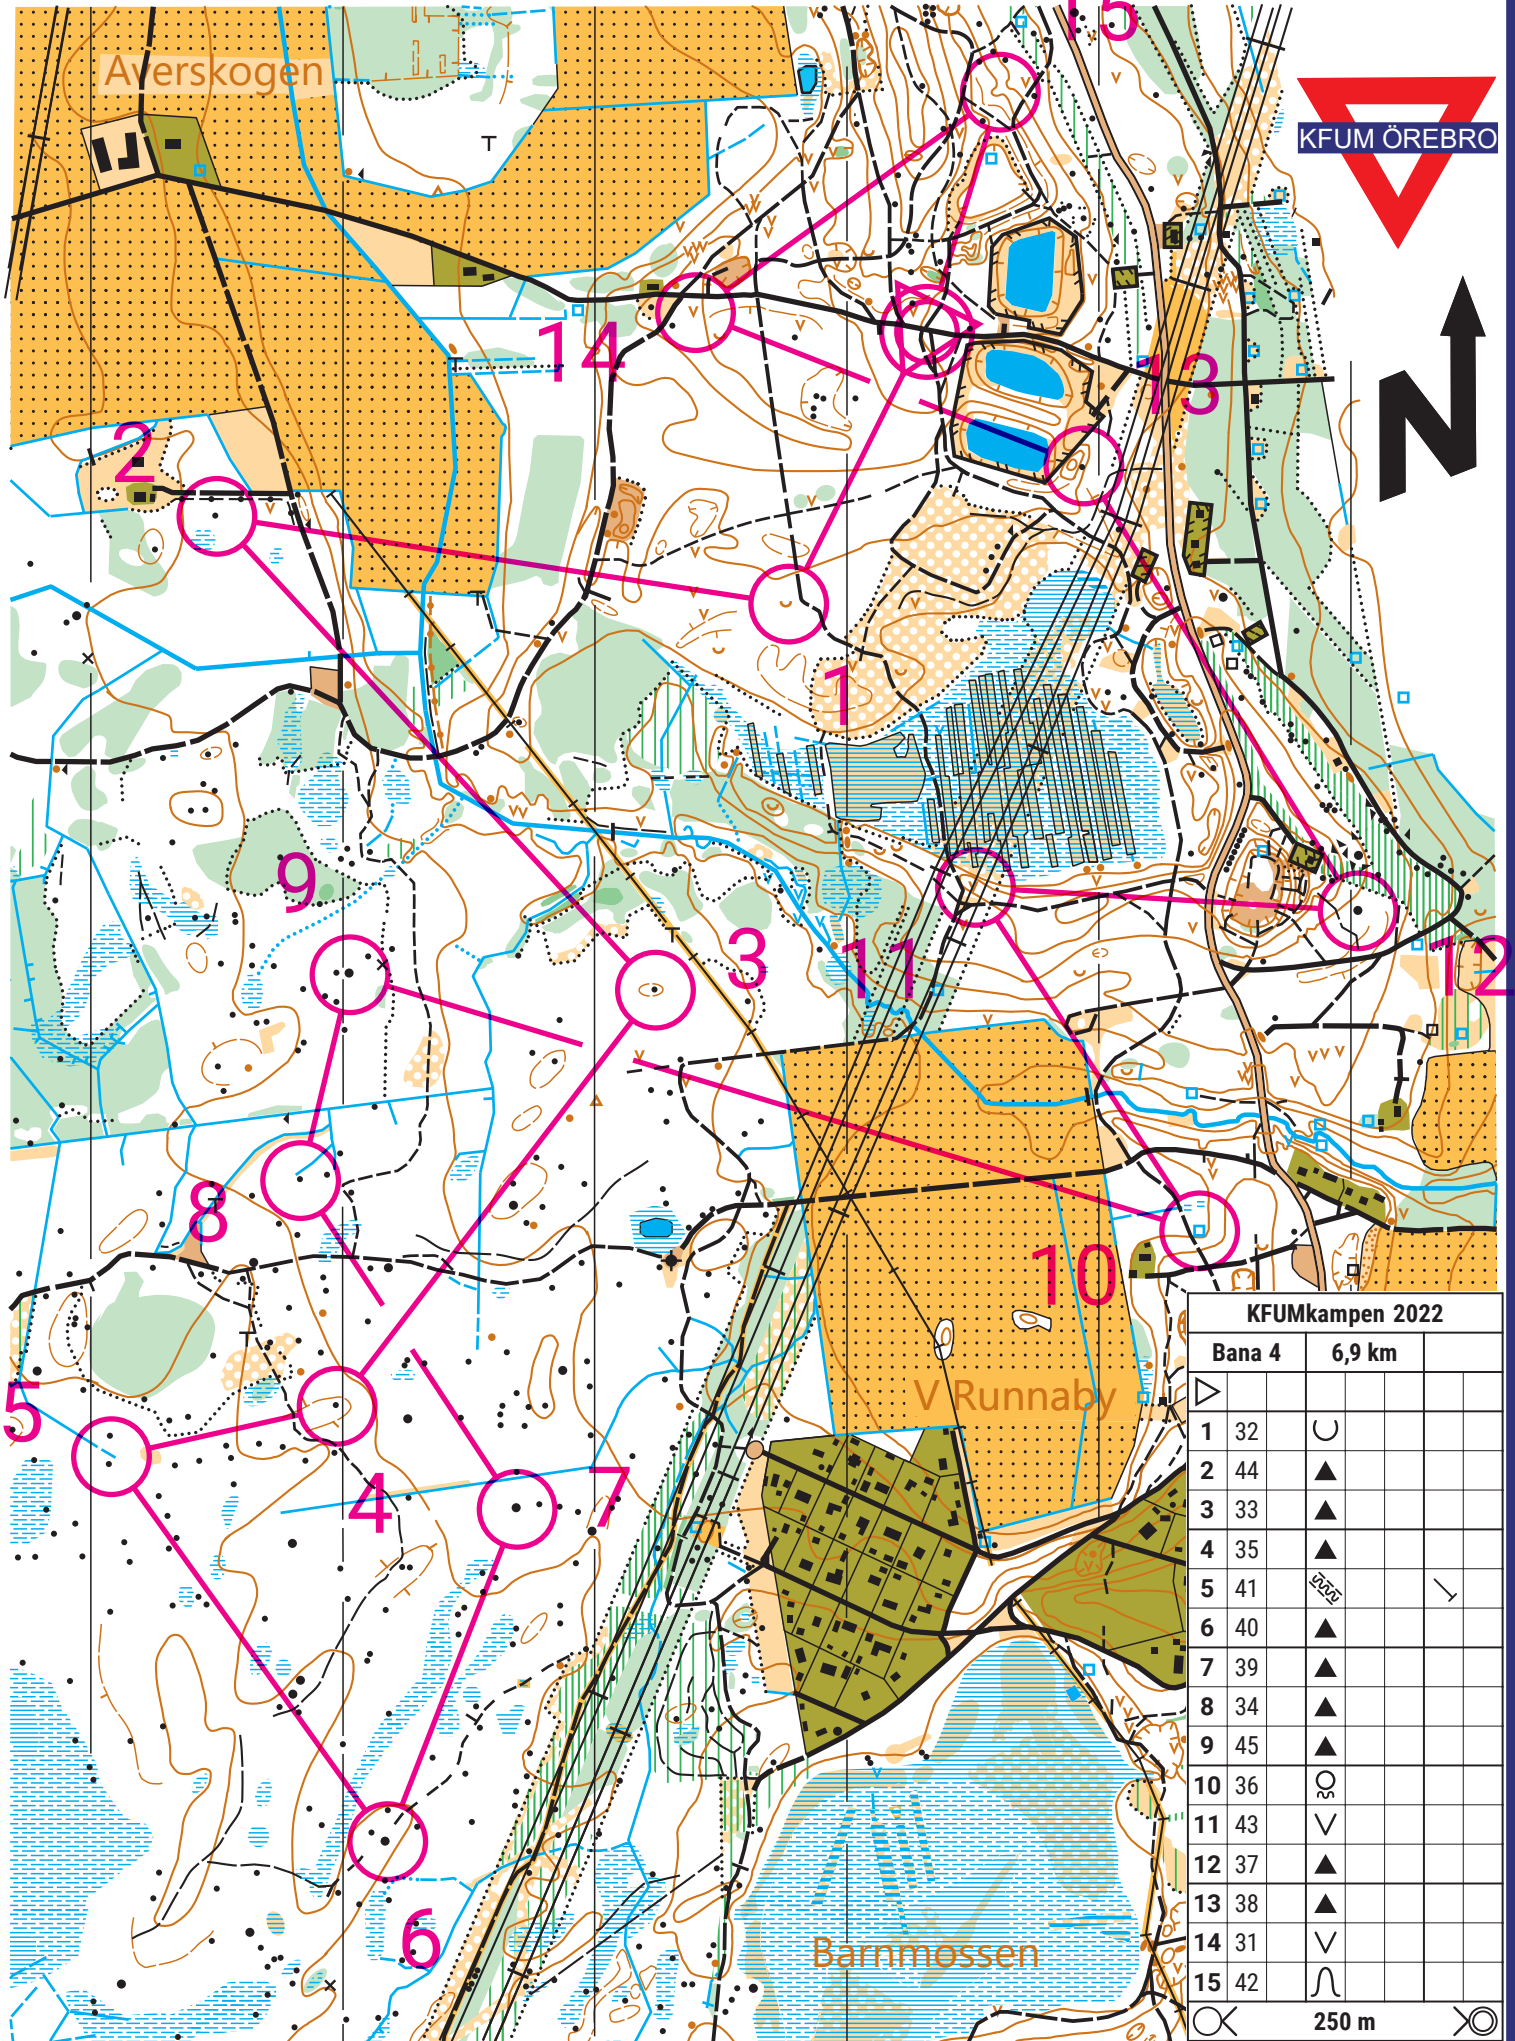

KARLSLUNDSSKOGEN

KFUMkampen 2022			
Bana 4	6,9 km		
1	32	U	
2	44	▲	
3	33	▲	
4	35	▲	
5	41	2022	└
6	40	▲	
7	39	▲	
8	34	▲	
9	45	▲	
10	36	OS	
11	43	V	
12	37	▲	
13	38	▲	
14	31	V	
15	42	∩	

250 m