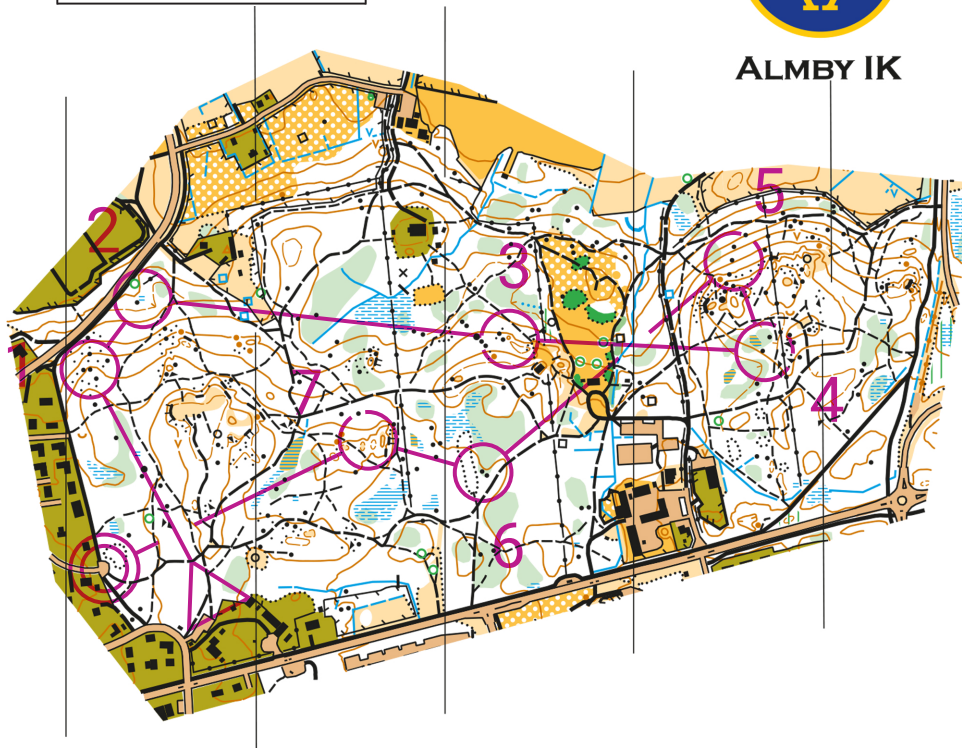

KFUM-kampen v. 11			
Lång	6,4 km		
▷			
1	31	∩	
2	32	↖ ▲	○
3	33	↙ ▲	○
4	34	↘	┌
○ — 970 m —>			
5	35	∩	
6	36	▲	○
7	37	•	○

8	38	×		
9	39	▲		○
10	40	▲		○
11	41	▲		○
○ — 570 m —>				
12	42	▲		○
13	43	○		○
14	44	≡		
15	45		▲	○
16	46	▲		○
○ — 60 m —>				

ALMBY IK

Sommarroskogen

Sörbyskogen 2020

KFUM-kampen v. 11			
Kort 1	2,3 km		
1	42	▲	○
2	47	▲	○
3	34	⚓	⊥
4	32	▲	○
5	48	⊥	⊥

220 m

ALMBY IK

Sommarroskogen

Sörbyskogen 2020

KFUM-kampen v. 11					
Kort 2		2,4 km			
1	45		▲		○
2	44	≡			
3	43	○			○
4	33	↙	▲		○
5	42	▲			○
6	32	↖	▲		○
7	31	∩			

 390 m 

ALMBY IK

Sommarroskogen

Sörbyskogen 2020