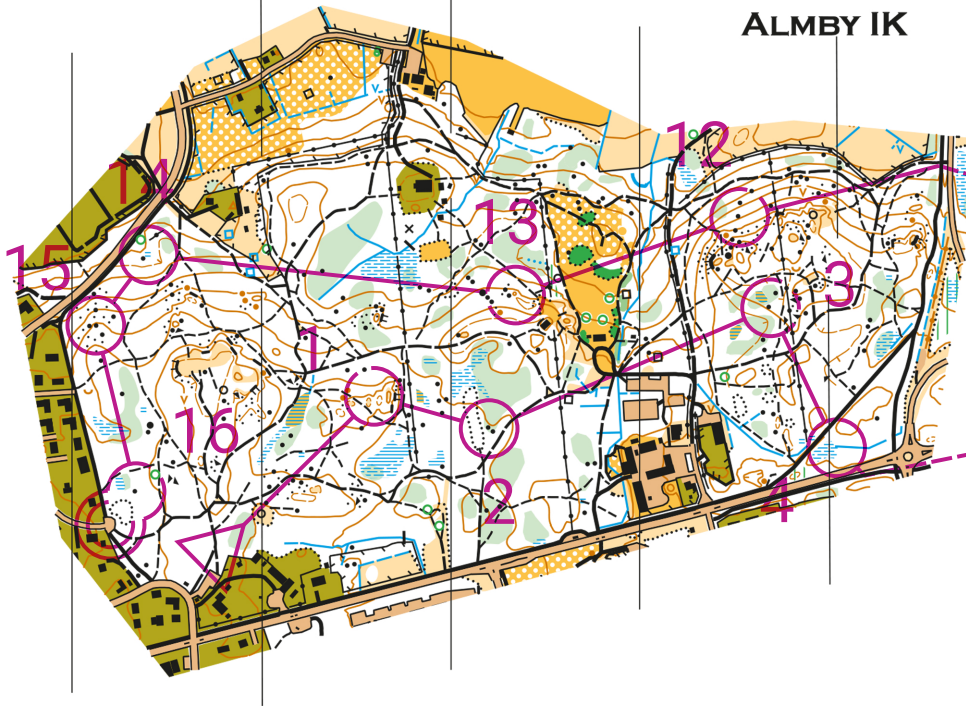

KFUM-kampen v. 11			
Lång	6,4 km		
▷			
1	31	∩	
2	32	↖ ▲	○
3	33	↙ ▲	○
4	34	↘	┌
○ — 970 m —>			
5	35	∩	
6	36	▲	○
7	37	•	○

8	38	×		
9	39	▲		○
10	40	▲		○
11	41	▲		○
○ — 570 m —>				
12	42	▲		○
13	43	○		○
14	44	≡		
15	45		▲	○
16	46	▲		○
○ — 60 m —>				

ALMBY IK

Sommarroskogen

Sörbyskogen 2020

KFUM-kampen v. 11			
Kort 1	2,3 km		
1	42	▲	○
2	47	▲	○
3	34	⚓	⊥
4	32	▲	○
5	48	⊥	⊥

220 m

ALMBY IK

Sommarroskogen

Sörbyskogen 2020

KFUM-kampen v. 11					
Kort 2		2,4 km			
1	45		▲		○
2	44	≡			
3	43	○			○
4	33	↙	▲		○
5	42	▲			○
6	32	↖	▲		○
7	31	∩			

 390 m 

ALMBY IK

Sommarroskogen

Sörbyskogen 2020