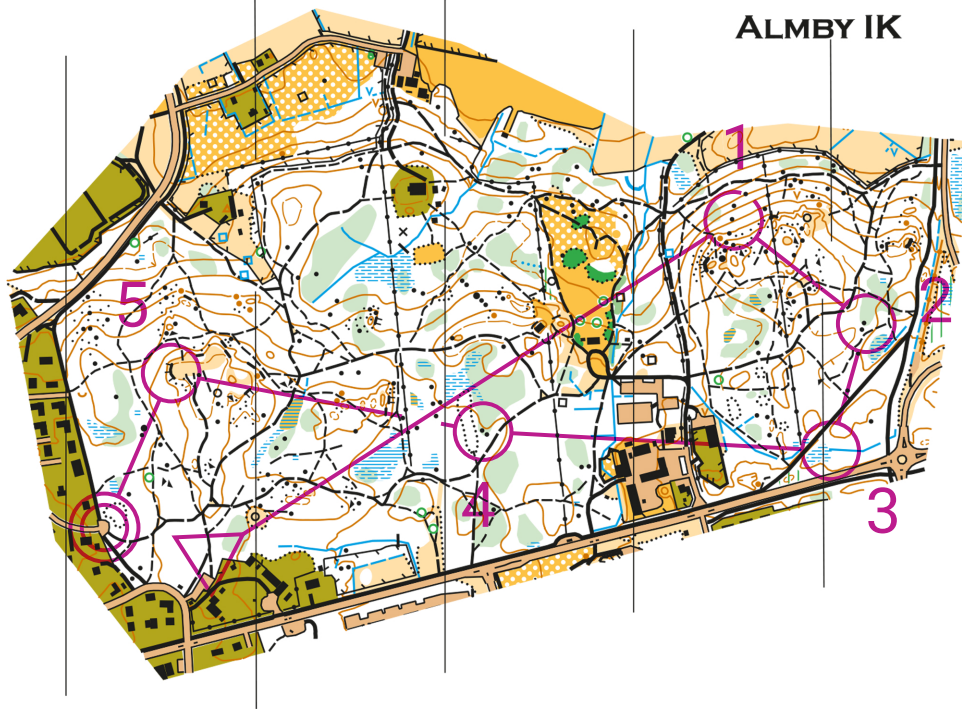

KFUM-kampen v. 11			
Lång	6,4 km		
▷			
1	31	∩	
2	32	↖ ▲	○
3	33	↙ ▲	○
4	34	↘	┌
○ — 970 m —>			
5	35	∩	
6	36	▲	○
7	37	•	○

8	38	×		
9	39	▲		○
10	40	▲		○
11	41	▲		○
○ — 570 m —>				
12	42	▲		○
13	43	○		○
14	44	≡		
15	45		▲	○
16	46	▲		○
○ — 60 m —>				

ALMBY IK

Sommarroskogen

Sörbyskogen 2020

KFUM-kampen v. 11			
Kort 1	2,3 km		
1	42	▲	○
2	47	▲	○
3	34	⚓	⊥
4	32	▲	○
5	48	⊥	⊥

220 m

ALMBY IK

Sommarroskogen

Sörbyskogen 2020

KFUM-kampen v. 11					
Kort 2		2,4 km			
1	45		▲		○
2	44	≡			
3	43	○			○
4	33	↙	▲		○
5	42	▲			○
6	32	↖	▲		○
7	31	∩			

 390 m 

ALMBY IK

Sommarroskogen

Sörbyskogen 2020