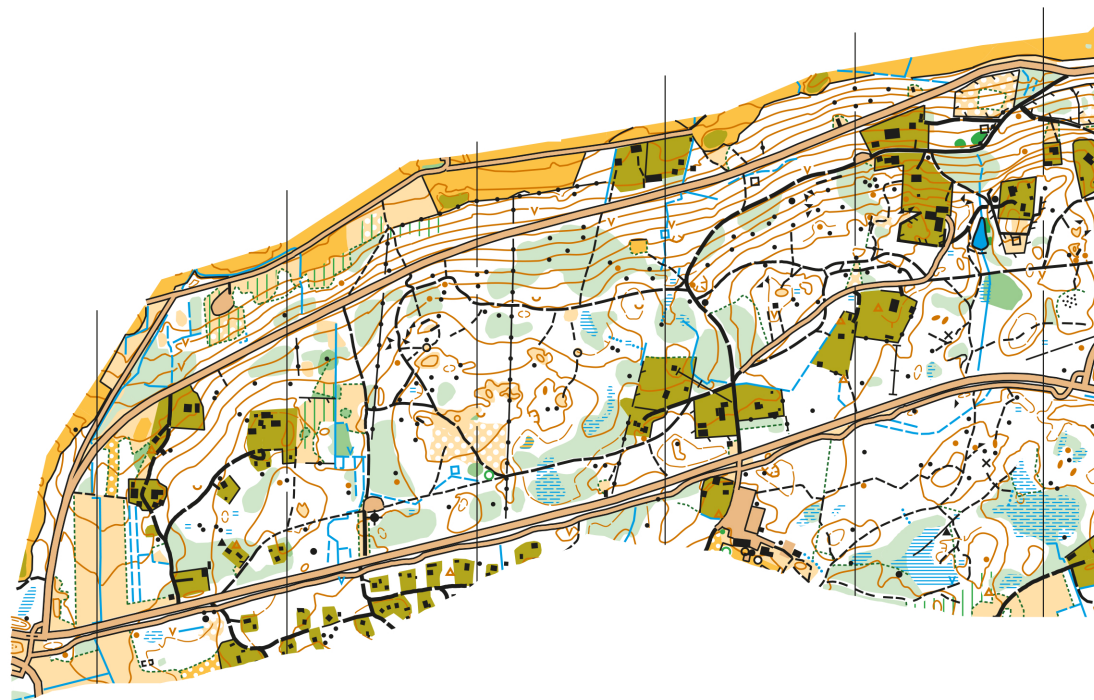

ALMBY IK

Sommarroskogen

Sörbyskogen 2020

KFUM-kampen v. 11			
Kort 1	2,3 km		
1	42	▲	○
2	47	▲	○
3	34	⚓	⊥
4	32	▲	○
5	48	⊥	⊥

220 m

ALMBY IK

Sommarroskogen

Sörbyskogen 2020

KFUM-kampen v. 11					
Kort 2		2,4 km			
1	45		▲		○
2	44	≡			
3	43	○			○
4	33	↙	▲		○
5	42	▲			○
6	32	↖	▲		○
7	31	∩			

 390 m 

ALMBY IK

Sommarroskogen

Sörbyskogen 2020