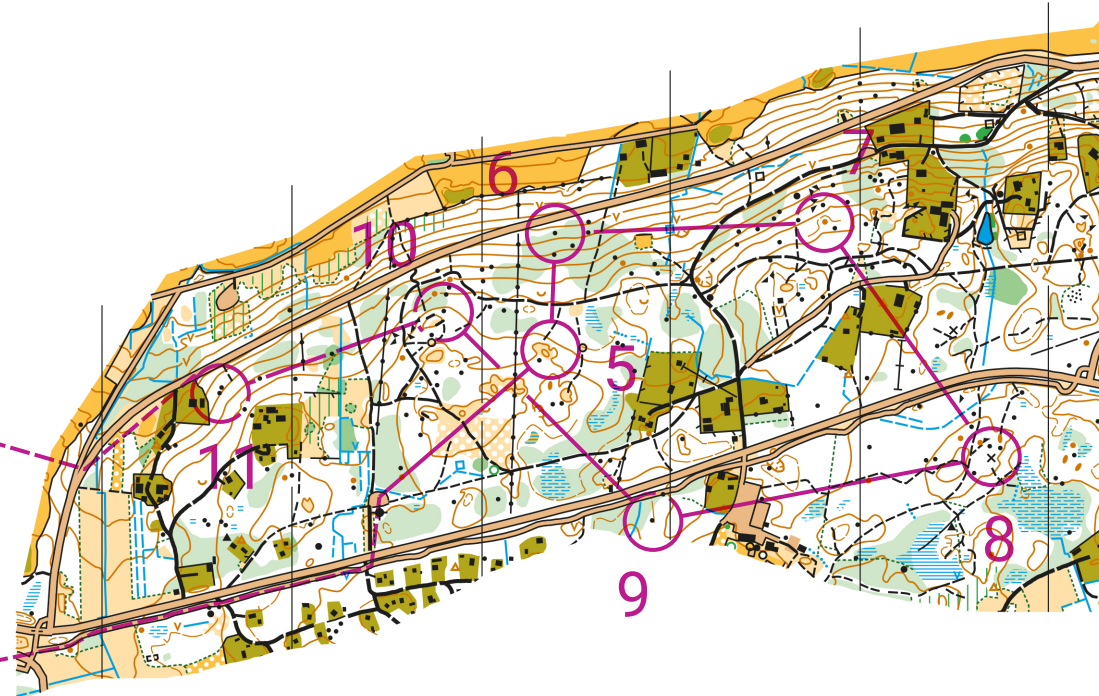

KFUM-kampen v. 11			
Lång	6,4 km		
▷			
1	31	∩	
2	32	↖ ▲	○
3	33	↙ ▲	○
4	34	↘	┌
○ — 970 m —>			
5	35	∩	
6	36	▲	○
7	37	•	○

8	38	×		
9	39	▲		○
10	40	▲		○
11	41	▲		○
○ — 570 m —>				
12	42	▲		○
13	43	○		○
14	44	≡		
15	45		▲	○
16	46	▲		○
○ — 60 m —>				

ALMBY IK

Sommarroskogen

Sörbyskogen 2020

KFUM-kampen v. 11			
Kort 1	2,3 km		
1	42	▲	○
2	47	▲	○
3	34	⚓	⊥
4	32	▲	○
5	48	⊥	⊥

220 m

ALMBY IK

Sommarroskogen

Sörbyskogen 2020

KFUM-kampen v. 11					
Kort 2		2,4 km			
1	45		▲		○
2	44	≡			
3	43	○			○
4	33	↙	▲		○
5	42	▲			○
6	32	↖	▲		○
7	31	∩			

 390 m 

ALMBY IK

Sommarroskogen

Sörbyskogen 2020