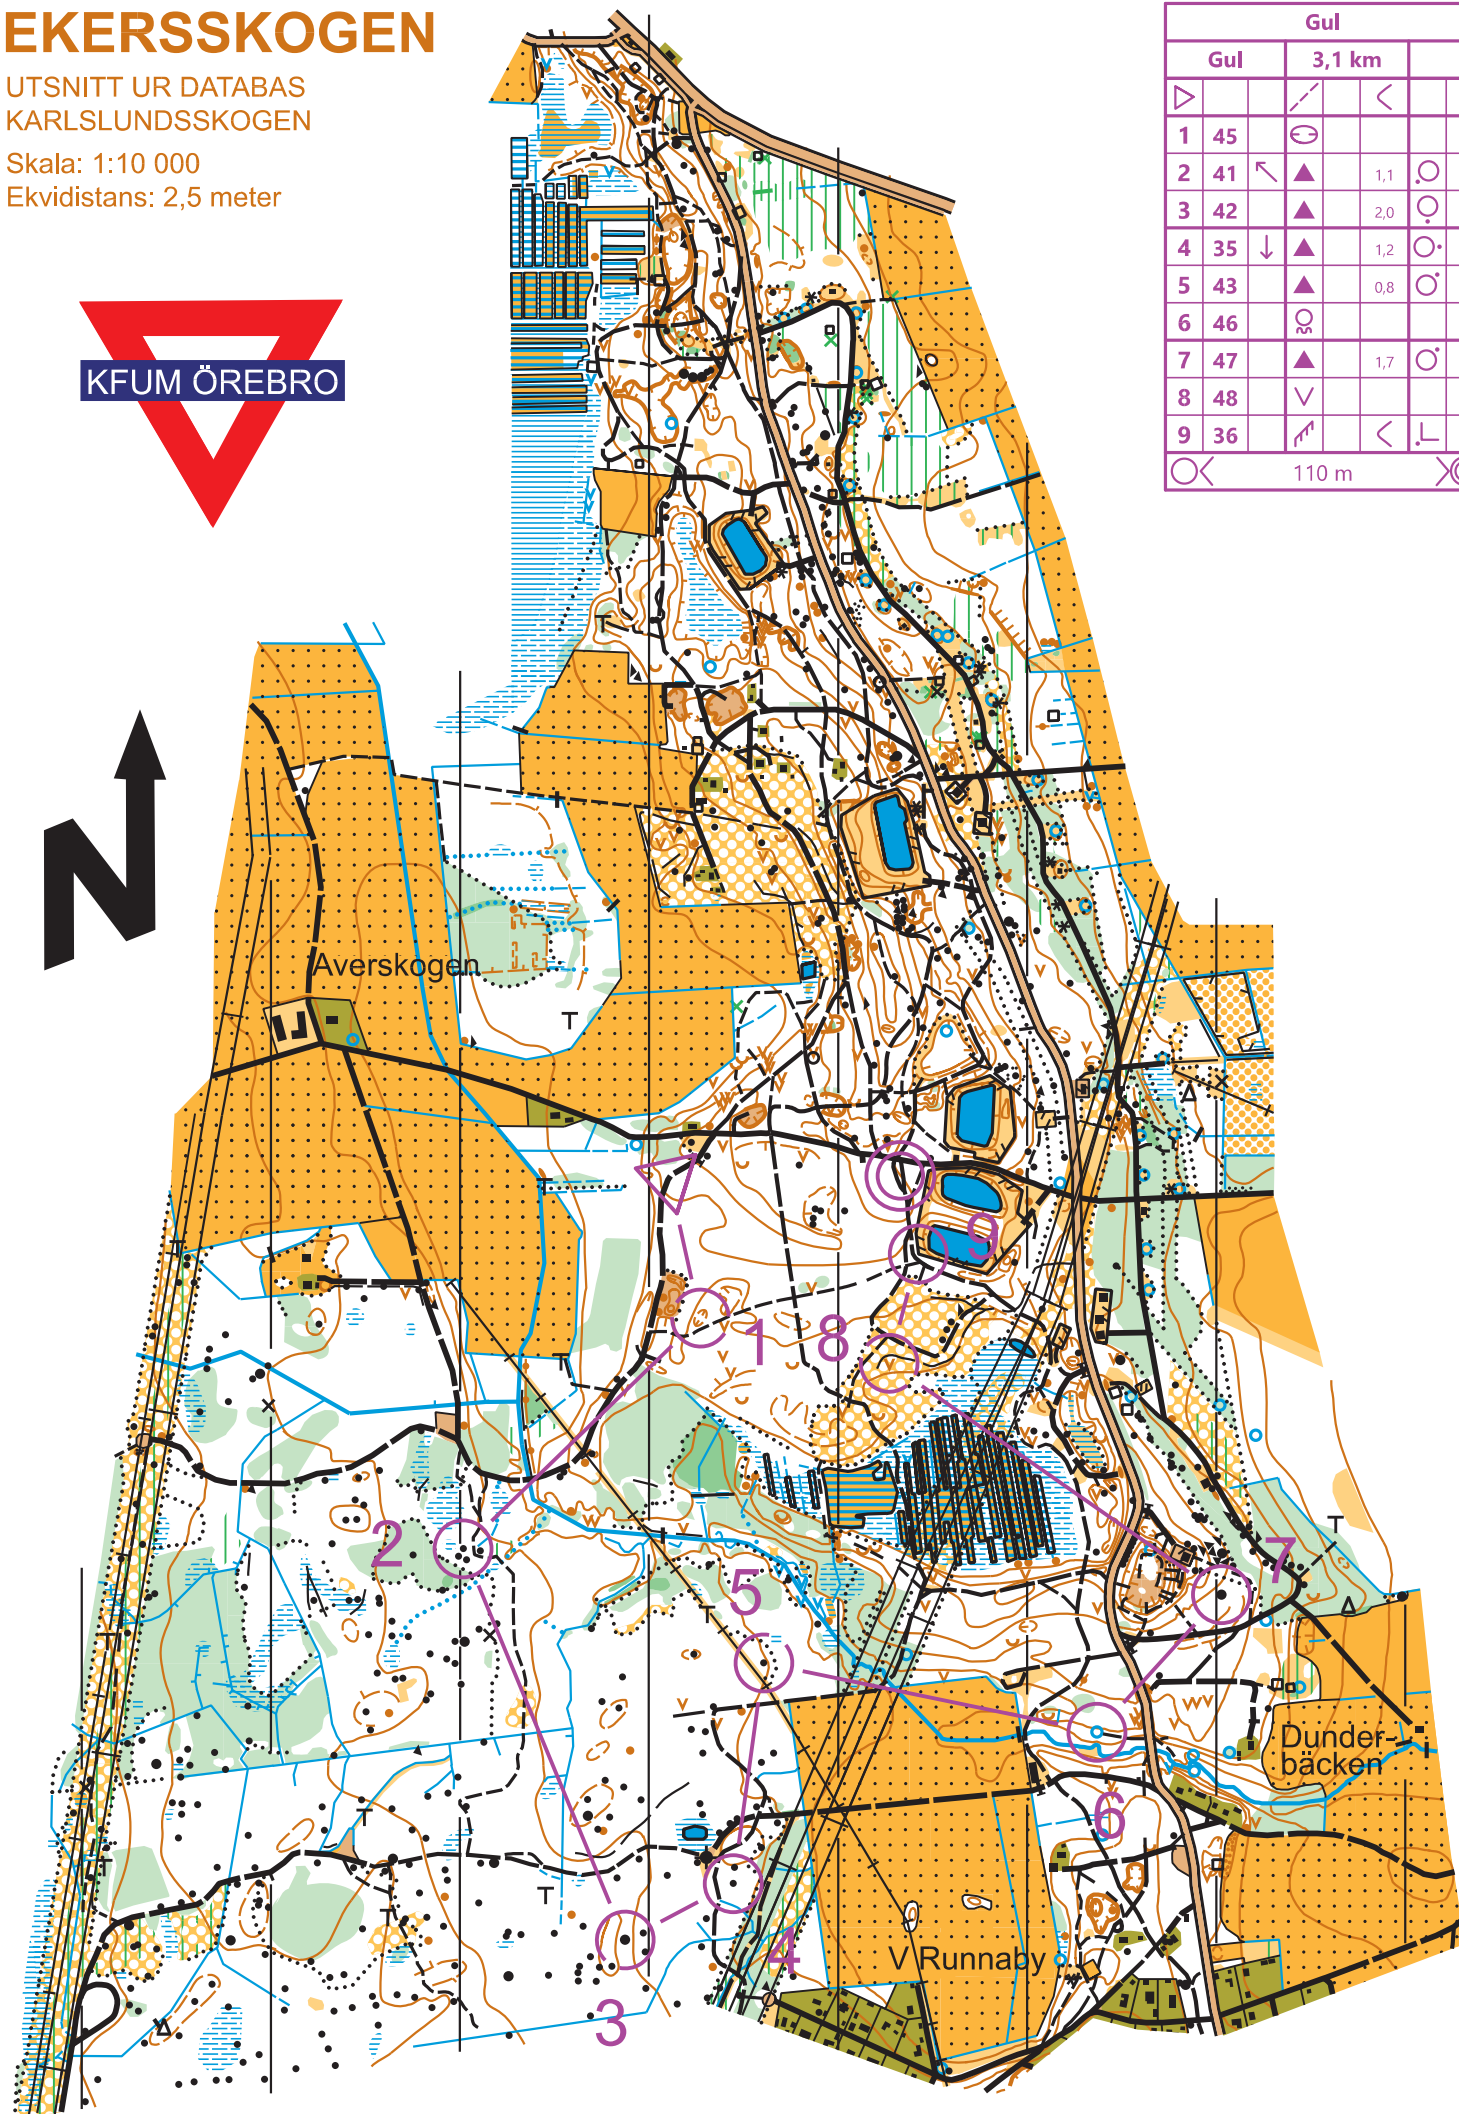

# EKERSSKOGEN

UTSNITT UR DATABAS  
KARLSLUNDSSKOGEN

Skala: 1:10 000

Ekvidistans: 2,5 meter

		Gul			
		Gul	3,1 km		
1	45				
2	41			1,1	
3	42			2,0	
4	35			1,2	
5	43			0,8	
6	46				
7	47			1,7	
8	48				
9	36				

110 m

Averskogen

Dunderbäcken

V Runnaby