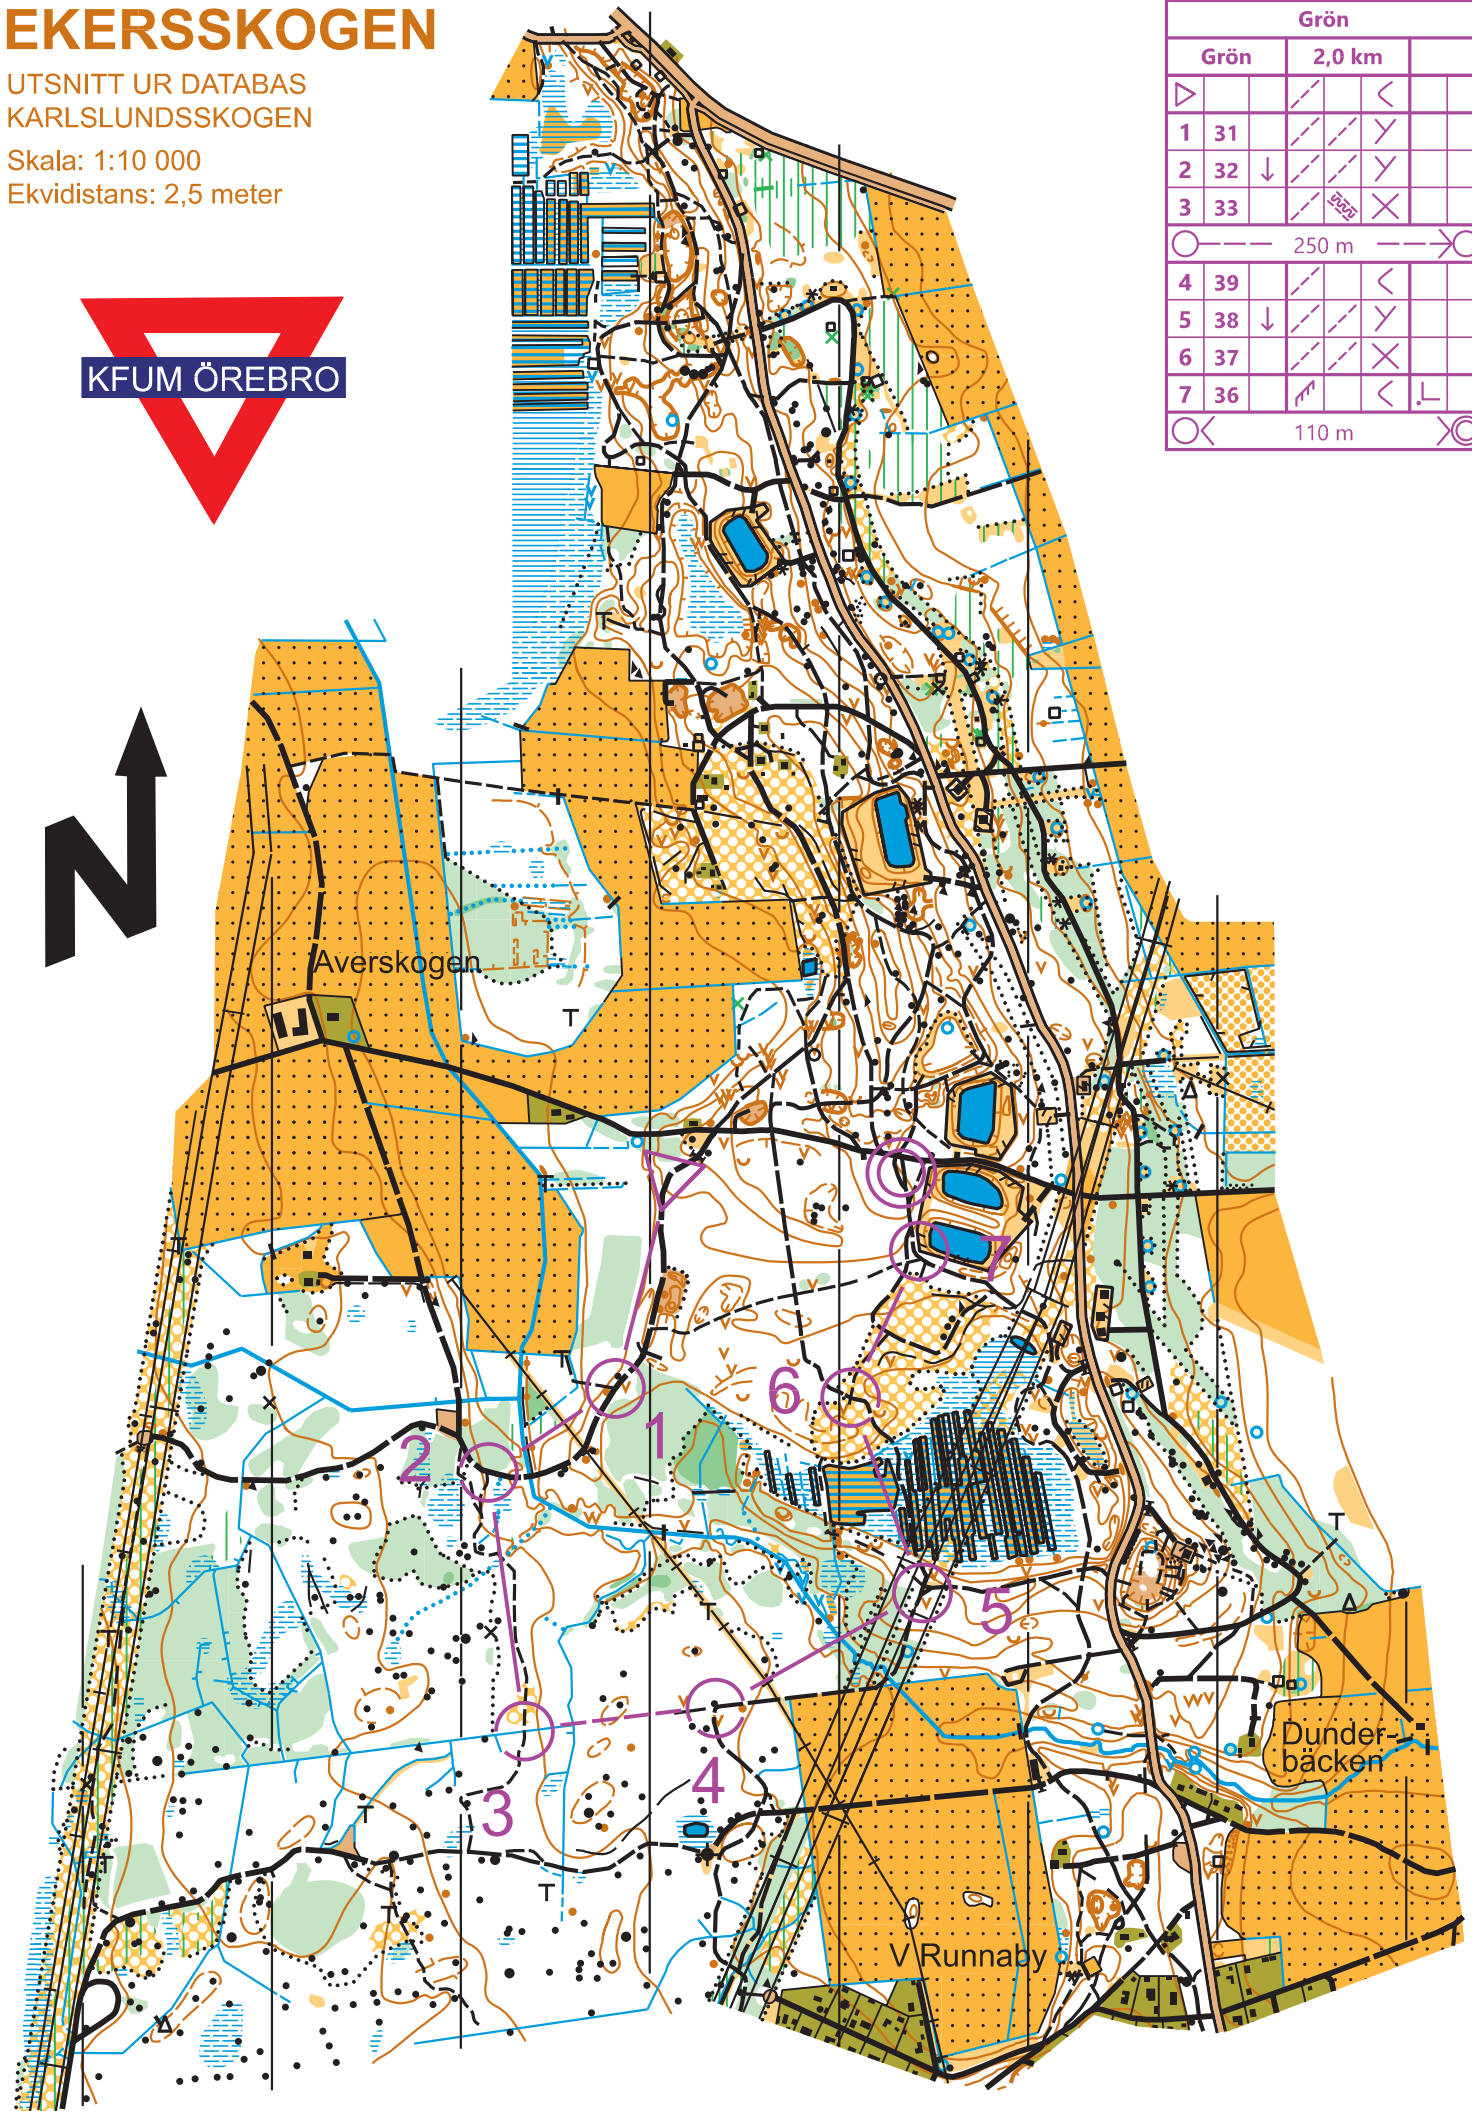

# EKERSSKOGEN

UTSNITT UR DATABAS  
KARLSLUNDSSKOGEN

Skala: 1:10 000

Ekvidistans: 2,5 meter

		Grön			
Grön	2,0 km				
▷		↘	↙	<	
1	31	↘	↙	Y	
2	32	↓	↘	Y	
3	33	↘	↙	X	
○	250 m		○		
4	39	↘	↙	<	
5	38	↓	↘	Y	
6	37	↘	↙	X	
7	36	↘	↙	<	L
○	110 m		○		