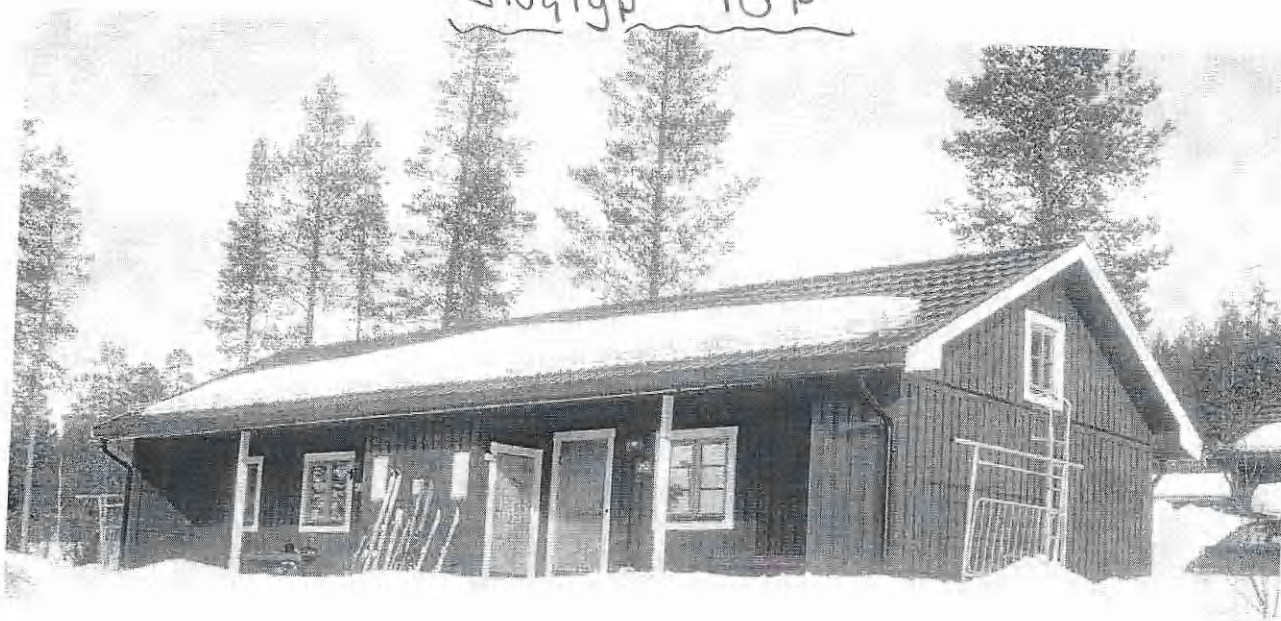

Stugtyp 10F