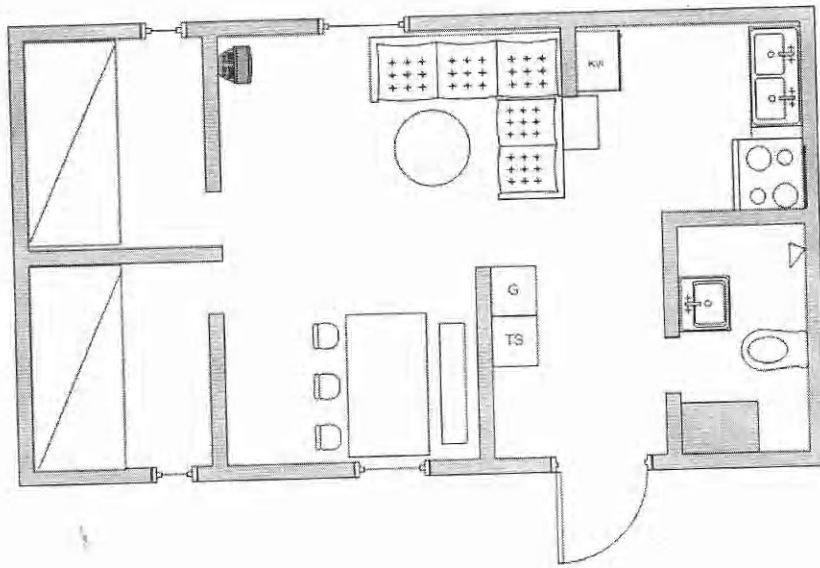

Stugbykarta

Stugtyp: Välj stugtyp